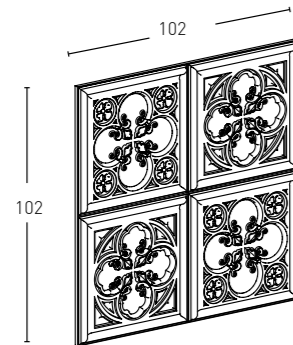

E Decape Ocre
EN Ochre Decape
FR Ocre Decape
DE Ocker Lasiert
I Ocra Decape
NL Oker Decape

102

2,5 mín.
4 máx.

1 m²

Producto	COD	Descripción	KG			PR
	1000	Panel Alhambra Weiss	8-9Kg	4Stk	48Stk	173.65
		Montagematerial	Bedarf		Preis	
	<input type="radio"/>	MSA-70 Fugenkitt Weiss	1 Kartusche 2-3 Platten	chf 16.10		
	<input type="radio"/>	PTX-20 Deckfarbe Weiss	1 Spray 8 Platten	chf 23.00		
		Montagematerial optional				
	<input type="radio"/>	MSA-3 Klebekitt	1 Kartusche 4-5 Platten	chf 23.00		