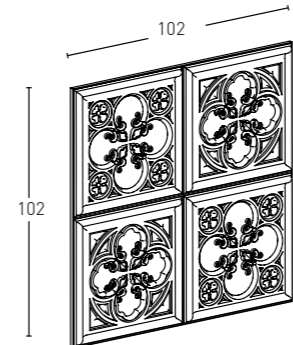

102

2,5 mín.
4 máx.

1 m²

Producto	COD	Descripción	KG			PR
	1003	Panel Alhambra Braun lasiert	8-9Kg	4Stk	48Stk	173.65
		Montagematerial	Bedarf		Preis	
	<input type="radio"/>	MSA-70 Fugenkitt Weiss gebrochen	1 Kartusche 2-3 Platten	chf 16.10		
	<input type="radio"/>	PTX-71 Deckfarbe Weiss	1 Spray 8 Platten	chf 23.00		
	<input checked="" type="radio"/>	PTX-73 Deckfarbe Braun	1 Spray 15 Platten	chf 23.00		
		Montagematerial optional				
	<input type="radio"/>	MSA-3 Klebekitt	1 Kartusche 4-5 Platten	chf 23.00		