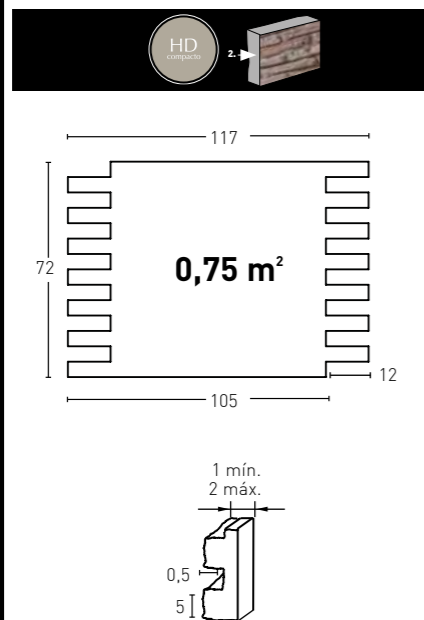

LADRILLO RÚSTICO

1. **E** Envejecido Caleado
   - **EN** Aged Whitewashed
   - **FR** Vieilli Caleado
   - **DE** Vealtet Kalk
   - **I** Invecchiato Sfrinato
   - **NL** Rood Whitewash
2. **E** Terroso
   - **EN** Earthen
   - **FR** Terreaux
   - **DE** Sand
   - **I** Terroso
   - **NL** Aarde
3. **E** Arcilloso
   - **EN** Clay
   - **FR** Argile
   - **DE** Ton
   - **I** Argilloso
   - **NL** Klei