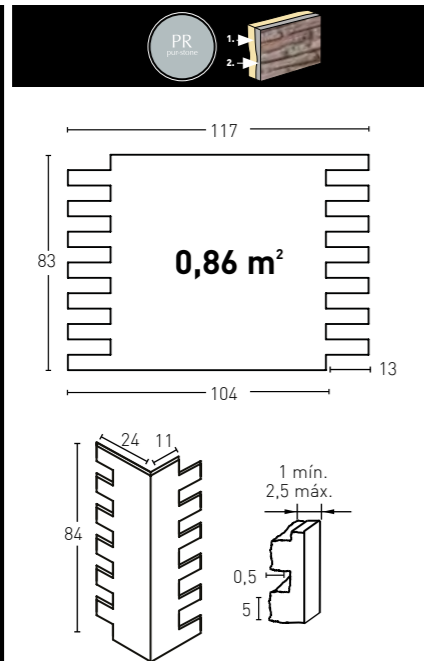

LADRILLO RÚSTICO

1. **E** Envejecido Caleado
   - **EN** Aged Whitewashed
   - **FR** Vieilli Caleado
   - **DE** Vealtet Kalk
   - **I** Invecchiato Sfrinato
   - **NL** Rood Whitewash
2. **E** Terroso
   - **EN** Earthen
   - **FR** Terreaux
   - **DE** Sand
   - **I** Terroso
   - **NL** Aarde
3. **E** Arcilloso
   - **EN** Clay
   - **FR** Argile
   - **DE** Ton
   - **I** Argilloso
   - **NL** Klei