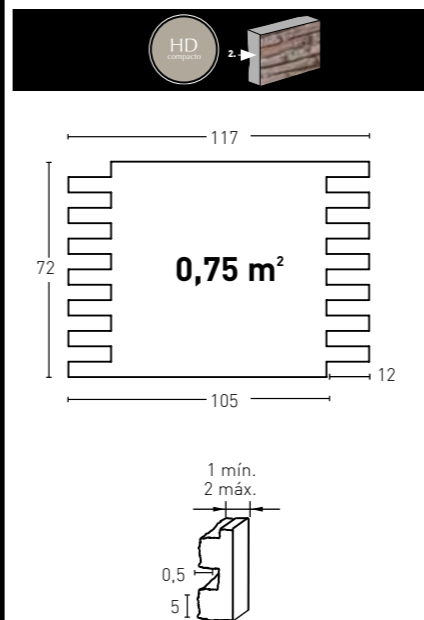

LADRILLO RÚSTICO

1. **E** Arcilloso Caleado
   - **EN** Clay Whitewashed
   - **FR** Argile Caleado
   - **DE** Ton Kalk
   - **I** Argilloso Sfarinato
   - **NL** Klei Whitewash
2. **E** Junta Oscura Caleado
   - **EN** D.Grout Whitewashed
   - **FR** Joint Forcé Caleado
   - **DE** Dunkle Fugen kalk
   - **I** Giunta Scura Sfarinato
   - **NL** Oker Whitewash
3. **E** Terroso Caleado
   - **EN** Earthen Whitewashed
   - **FR** Terreaux Caleado
   - **DE** Sand Kalk
   - **I** Terroso Sfarinato
   - **NL** Aarde Whitewash