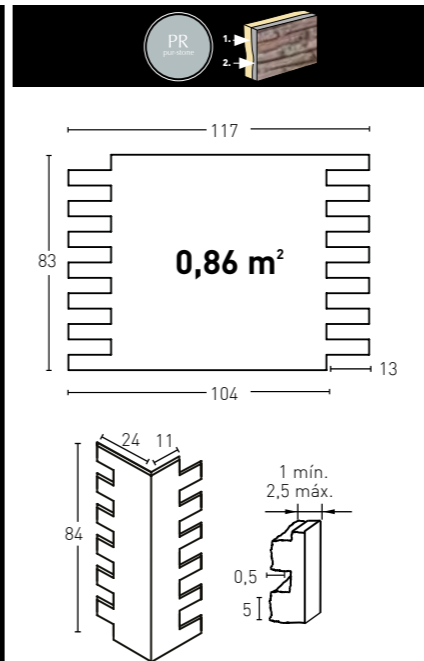

LADRILLO RÚSTICO

1. **E** Arcilloso Caleado
   - **EN** Clay Whitewashed
   - **FR** Argile Caleado
   - **DE** Ton Kalk
   - **I** Argilloso Sfarinato
   - **NL** Klei Whitewash
2. **E** Junta Oscura Caleado
   - **EN** D.Grout Whitewashed
   - **FR** Joint Forcé Caleado
   - **DE** Dunkle Fugen kalk
   - **I** Giunta Scura Sfarinato
   - **NL** Oker Whitewash
3. **E** Terroso Caleado
   - **EN** Earthen Whitewashed
   - **FR** Terreaux Caleado
   - **DE** Sand Kalk
   - **I** Terroso Sfarinato
   - **NL** Aarde Whitewash