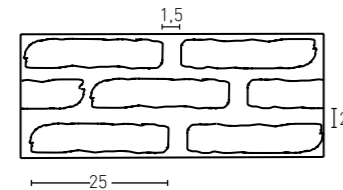

**562**  
**E** Blanco  
**EN** White  
**FR** Blanc  
**DE** Weiss  
**I** Bianco  
**NL** Wit

Producto	COD	Descripción	KG			PR
	<b>560</b>	<b>Panel Ladrillo Adobe Junta Oscura</b>	7-8Kg			chf/Stk
		Montagematerial	Bedarf	Preis		
		● MSA-50 Fugenkitt dunkel	1 Kartusche 2-3 Platten	16.10		
		● PT-12 Fugenfarbe dunkel	1 Dose 8 Platten	23.00		
		● PTE-21 Altmacherfarbe Braun	1 Spray 15 Platten	23.00		
		Montagematerial optional				
		○ MSA-3 Klebekitt	1 Kartusche 4-5 Platten	23.00		
		● PTE-24 Deckfarbe Rot alt	1 Spray 15 Platten	23.00		
		● PTX-04 Beige Ziegel	1 Spray 15 Platten	23.00		