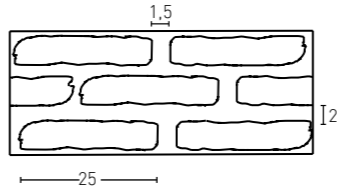

LADRILLO ADOBE

E Blanco Antiguo
EN Old White
FR Blanc Antique
DE Altweiss
I Bianco Antico
NL Oud Wit

Producto	COD	Descripción	KG		PR	chf/Stk
	569	Panel Ladrillo Adobe Blanco Antiguo				158.95
		Montagematerial	Bedarf	Preis		
		MSA-70 Fugenkitt weiss gebrochen	1 Kartusche 2-3 Platten	16.10		
		PTX-20 Deckfarbe weiss gebrochen	1 Dose 8 Platten	23.00		
		PTE-24 Deckfarbe Rot alt	1 Spray 8 Platten	25.30		
		Montagematerial optional				
		MSA-3 Fugenkitt	1 Kartusche 4-5 Platten	23.00		
		PTE-21 Altmacherfarbe Braun	1 Spray 8 Platten	23.00		
		PTX-51 Deckfarbe weiss bläulich	1 Spray 15 Platten	23.00		

Producto	COD	Descripción	KG		PR	chf/Stk
	569	Panel Ladrillo Adobe Blanco Antiguo				158.95
		Montagematerial				
		MSA-70 Fugenkitt weiss gebrochen	1 Kartusche 2-3 Platten	16.10		
		PTX-20 Deckfarbe weiss gebrochen	1 Dose 8 Platten	23.00		
		PTE-24 Deckfarbe Rot alt	1 Spray 8 Platten	25.30		
		Montagematerial optional				
		MSA-3 Fugenkitt	1 Kartusche 4-5 Platten	23.00		
		PTE-21 Altmacherfarbe Braun	1 Spray 8 Platten	23.00		
		PTX-51 Deckfarbe weiss bläulich	1 Spray 15 Platten	23.00		

Producto	COD	Descripción	KG		PR	chf/Stk
	569	Panel Ladrillo Adobe Blanco Antiguo				158.95
		Montagematerial				
		MSA-70 Fugenkitt weiss gebrochen	1 Kartusche 2-3 Platten	16.10		
		PTX-20 Deckfarbe weiss gebrochen	1 Dose 8 Platten	23.00		
		PTE-24 Deckfarbe Rot alt	1 Spray 8 Platten	25.30		
		Montagematerial optional				
		MSA-3 Fugenkitt	1 Kartusche 4-5 Platten	23.00		
		PTE-21 Altmacherfarbe Braun	1 Spray 8 Platten	23.00		
		PTX-51 Deckfarbe weiss bläulich	1 Spray 15 Platten	23.00