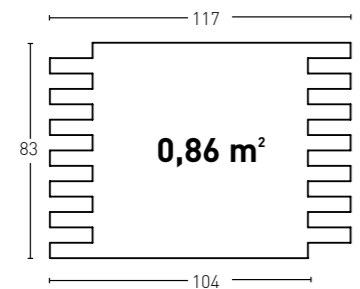

LADRILLO ADOBE

560
E Junta Oscura
EN Dark Grout
FR Joint Forcé
DE Dunkle Fugen
I Giunta Scura
NL Oker

561
E Envejecido
EN Aged
FR Vieilli
DE Veraltet
I Invecchiato
NL Oud Rood

562
E Blanco
EN White
FR Blanc
DE Weiss
I Bianco
NL Wit

Producto	COD	Descripción	KG			PR
	560	Panel Ladrillo Adobe Junta Oscura	7-8Kg			chf/Stk
		Montagematerial	Bedarf	Preis		
		● MSA-50 Fugenkitt dunkel	1 Kartusche 2-3 Platten	16.10		
		● PT-12 Fugenfarbe dunkel	1 Dose 8 Platten	23.00		
		● PTE-21 Altmacherfarbe Braun	1 Spray 15 Platten	23.00		
		Montagematerial optional				
		○ MSA-3 Klebekitt	1 Kartusche 4-5 Platten	23.00		
		● PTE-24 Deckfarbe Rot alt	1 Spray 15 Platten	23.00		
		● PTX-04 Beige Ziegel	1 Spray 15 Platten	23.00		

Producto	COD	Descripción	KG			PR
	561	Panel Ladrillo Adobe Envejecido	7-8Kg			chf/Stk
		Montagematerial				
		● MSA-50 Fugenkitt dunkel	1 Kartusche 2-3 Platten	16.10		
		● PT-12 Fugenfarbe dunkel	1 Dose 8 Platten	23.00		
		● PTX-501 Rot dunkel	1 Spray 15 Platten	23.00		
		● COMP-09 Esparto Rot	1 Pliego 20 Platten	3.45		
		Montagematerial optional				
		○ MSA-3 Klebekitt	1 Kartusche 4-5 Platten	23.00		
		● PTX-11 Rot alt	1 Spray 15 Platten	23.00		
		● PTX-500 Rot hell	1 Spray 15 Platten	23.00		
		● PTX-19 Antrazit Negro	1 Spray 15 Platten	23.00		

Producto	COD	Descripción	KG			PR
	562	Panel Ladrillo Adobe Blanco	7-8Kg			chf/Stk
		Montagematerial				
		MSA-70 Fugenkitt weiss gebrochen	1 Kartusche 2-3 Platten	16.10		
		PTX-10 Weiss Nieve	1 Spray 8 Platten	23.00		
		Montagematerial optional				
		○MSA-3 Klebekitt	1 Kartusche 4-5 Platten	23.00		

LADRILLO ADOBE

563
E Envejecido Caleado
EN Aged Whitewashed
FR Vieilli Caleado
DE Veraltet Kalk
I Invecchiato Sfrinato
NL Rood Whitewash

564
E Terroso
EN Earthy
FR Terreux
DE Sand
I Terroso
NL Aarde

565
E Arcilloso
EN Clay
FR Argile
DE Ton
I Argilloso
NL Klei