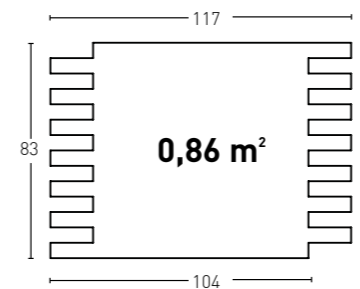

Producto	COD	Descripción	KG			PR
	563	Panel Ladrillo Adobe Envejecido Caleado	7-8Kg			chf/Stk
		Montagematerial	Bedarf	Preis		
		● MSA-50 Fugenkitt dunkel	1 Kartusche 2-3 Platten	16.10		
		● PT-12 Fugenfarbe dunkel	1 Dose 8 Platten	23.00		
		○ PTE-33 Altmacherfarbe Kalk	1 Spray 8 Platten	25.30		
		Montagematerial optional				
		○ MSA-3 Klebekitt	1 Kartusche 4-5 Platten	23.00		
		● PTX-11 Rot alt	1 Spray 15 Platten	23.00		

Producto	COD	Descripción	KG			PR
	564	Panel Ladrillo Adobe Terroso	7-8Kg			chf/Stk
		Montagematerial				
		● MSA-50 Fugenkitt dunkel	1 Kartusche 2-3 Platten	16.10		
		● PT-12 Fugenfarbe dunkel	1 Dose 8 Platten	23.00		
		● PTE-21 Altmacherfarbe Braun	1 Spray 15 Platten	23.00		
		Montagematerial optional				
		○ MSA-3 Klebekitt	1 Kartusche 4-5 Platten	23.00		
		● PTX-32 Sand Ziegel	1 Spray 15 Platten	23.00		
		● PTX-33 Sand Ziegel	1 Spray 15 Platten	23.00		

Producto	COD	Descripción	KG			PR
	565	Panel Ladrillo Adobe Arcilloso	7-8Kg			chf/Stk
		Montagematerial				
		● MSA-50 Fugenkitt dunkel	1 Kartusche 2-3 Platten	16.10		
		● PT-12 Fugenfarbe dunkel	1 Dose 8 Platten	23.00		
		● PTE-21 Altmacherfarbe Braun	1 Spray 15 Platten	25.30		
		Montagematerial optional				
		○ MSA-3 Klebekitt	1 Kartusche 4-5 Platten	23.00		
		● PTX-34 Ton Ziegel	1 Spray 15 Platten	23.00		
		● PTX-35 Ton Ziegel	1 Spray 15 Platten	23.00