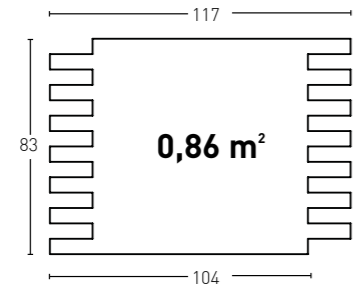

**E** Terroso Caleado  
**EN** Earthen Whitewashed  
**FR** Terreaux Caleado  
**DE** Sand Optik Kalk  
**I** Terroso Sfarinato  
**NL** Aarde WhiteWash

Producto	COD	Descripción	KG		PR	chf/Stk
	<b>566</b>	<b>Panel Ladrillo Adobe Arcilloso Caleado</b>				158.95
		Montagematerial	Bedarf	Preis		
		MSA-50 Fugenkitt dunkel	1 Kartusche 2-3 Platten	16.10		
		PT-12 Fugenfarbe dunkel	1 Dose 8 Platten	23.00		
		PTE-33 Altmacherfarbe Kalk	1 Spray 8 Platten	25.30		
		Montagematerial optional				
		MSA-3 Klebekitt	1 Kartusche 4-5 Platten	23.00		
		PTX-34 Ton Ziegel	1 Spray 15 Platten	23.00		
		PTX-35 Ton Ziegel	1 Spray 15 Platten	23.00		