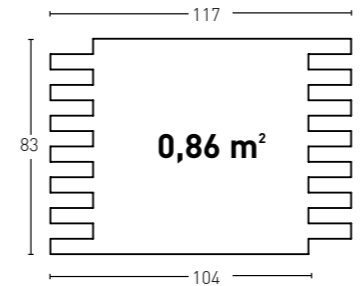

LADRILLO ADOBE

E Blanco Antiguo
EN Old White
FR Blanc Antique
DE Altweiss
I Bianco Antico
NL Oud Wit

Producto	COD	Descripción	KG		PR	chf/Stk
	569	Panel Ladrillo Adobe Blanco Antiguo				158.95
		Montagematerial	Bedarf	Preis		
		MSA-70 Fugenkitt weiss gebrochen	1 Kartusche 2-3 Platten	16.10		
		PTX-20 Deckfarbe weiss gebrochen	1 Dose 8 Platten	23.00		
		PTE-24 Deckfarbe Rot alt	1 Spray 8 Platten	25.30		
		Montagematerial optional				
		MSA-3 Fugenkitt	1 Kartusche 4-5 Platten	23.00		
		PTE-21 Altmacherfarbe Braun	1 Spray 8 Platten	23.00		
		PTX-51 Deckfarbe weiss bläulich	1 Spray 15 Platten	23.00		

Producto	COD	Descripción	KG		PR	chf/Stk
	569	Panel Ladrillo Adobe Blanco Antiguo				158.95
		Montagematerial				
		MSA-70 Fugenkitt weiss gebrochen	1 Kartusche 2-3 Platten	16.10		
		PTX-20 Deckfarbe weiss gebrochen	1 Dose 8 Platten	23.00		
		PTE-24 Deckfarbe Rot alt	1 Spray 8 Platten	25.30		
		Montagematerial optional				
		MSA-3 Fugenkitt	1 Kartusche 4-5 Platten	23.00		
		PTE-21 Altmacherfarbe Braun	1 Spray 8 Platten	23.00		
		PTX-51 Deckfarbe weiss bläulich	1 Spray 15 Platten	23.00		

Producto	COD	Descripción	KG		PR	chf/Stk
	569	Panel Ladrillo Adobe Blanco Antiguo				158.95
		Montagematerial				
		MSA-70 Fugenkitt weiss gebrochen	1 Kartusche 2-3 Platten	16.10		
		PTX-20 Deckfarbe weiss gebrochen	1 Dose 8 Platten	23.00		
		PTE-24 Deckfarbe Rot alt	1 Spray 8 Platten	25.30		
		Montagematerial optional				
		MSA-3 Fugenkitt	1 Kartusche 4-5 Platten	23.00		
		PTE-21 Altmacherfarbe Braun	1 Spray 8 Platten	23.00		
		PTX-51 Deckfarbe weiss bläulich	1 Spray 15 Platten	23.00