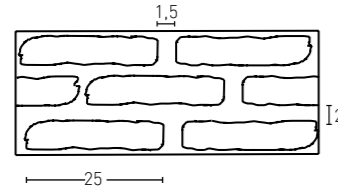

**E** Terroso Caleado  
**EN** Earthen Whitewashed  
**FR** Terreaux Caleado  
**DE** Sand Optik Kalk  
**I** Terroso Sfarinato  
**NL** Aarde WhiteWash

Producto	COD	Descripción	KG		PR	chf/Stk
	<b>566</b>	<b>Panel Ladrillo Adobe Arcilloso Caleado</b>				158.95
		Montagematerial	Bedarf	Preis		
		MSA-50 Fugenkitt dunkel	1 Kartusche 2-3 Platten	16.10		
		PT-12 Fugenfarbe dunkel	1 Dose 8 Platten	23.00		
		PTE-33 Altmacherfarbe Kalk	1 Spray 8 Platten	25.30		
		Montagematerial optional				
		MSA-3 Klebekitt	1 Kartusche 4-5 Platten	23.00		
		PTX-34 Ton Ziegel	1 Spray 15 Platten	23.00		
		PTX-35 Ton Ziegel	1 Spray 15 Platten	23.00		