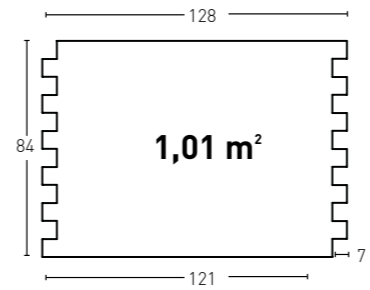

LADRILLO LOFT

E Industrial
EN Industrial
FR Industrial
DE Industrial
I Industrial
NL Industrial

Producto	COD	Descripción	KG			PR
	536	Panel Ladrillo Loft Industrial	8-9Kg			171.35
	536-E	Ángulo Ladrillo Loft Industrial	4-5Kg			117.30
		Montagematerial	Bedarf	Preis		
		○ MSA-70 Fugenkitt Weiss gebrochen	1 Kartusche 2-3 Platten	16.10		
		○ PTX-20 Weiss gebrochen	1 Dose 8 Platten	23.00		
		○ PTE-33 Altmacherfarbe Caleado+Comp6	1 Spray 10 Platten	25.30		
		Montagematerial optional				
		○ MSA-3 Klebekitt	1 Kartusche 4-5 Platten	23.00		
		● PTX-80 Ziegelbraun	1 Spray 15 Platten	23.00		
		● PTX-09 Brauner Stein	1 Spray 15 Platten	23.00