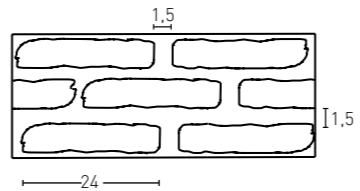

LADRILLO LOFT

E Industrial
EN Industrial
FR Industrial
DE Industrial
I Industrial
NL Industrial

Producto	COD	Descripción	KG			PR
	536	Panel Ladrillo Loft Industrial	8-9Kg			171.35
	536-E	Ángulo Ladrillo Loft Industrial	4-5Kg			117.30
		Montagematerial	Bedarf	Preis		
		○ MSA-70 Fugenkitt Weiss gebrochen	1 Kartusche 2-3 Platten	16.10		
		○ PTX-20 Weiss gebrochen	1 Dose 8 Platten	23.00		
		○ PTE-33 Altmacherfarbe Caleado+Comp6	1 Spray 10 Platten	25.30		
		Montagematerial optional				
		○ MSA-3 Klebekitt	1 Kartusche 4-5 Platten	23.00		
		● PTX-80 Ziegelbraun	1 Spray 15 Platten	23.00		
		● PTX-09 Brauner Stein	1 Spray 15 Platten	23.00