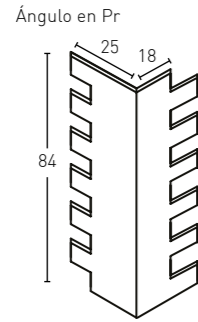

LADRILLO LOFT

E Marrón
EN Brown
FR Marron
DE Braun
I Marrone
NL Bruin

E Marrón Tierra
EN Earthy Brown
FR Marron Terre
DE Erdbraun
I Marrone Terra
NL Aardebruin

E Natural
EN Natural
FR Naturel
DE Natur
I Naturale
NL Naturel

Producto	COD	Descripción	KG			PR
	533	Panel Ladrillo Loft Marrón	8-9Kg			171.35
	533-E	Ángulo Ladrillo Loft Marrón	4-5Kg			117.30
		Montagematerial	Bedarf	Preis		
		● MSA-50 Fugenkitt dunkel	1 Kartusche 2 Platten	16.10		
		● PT-12 Fugenfarbe dunkel	1 Dose 8 Platten	23.00		
		● PTX-56 Deckfarbe Braun hell	1 Spray 15 Platten	23.00		
		Montagematerial optional				
		○ MSA-3 Klebekitt	1 Kartusche 4-5 Platten	23.00		
		● PTX-57 Rott alt	1 Spray 15 Platten	23.00		
		● PTX-58 Rot hell	1 Spray 15 Platten	23.00		
		● PTX19 Antrazit Negro	1 Spray 15 Platten	23.00		

Producto	COD	Descripción	KG			PR
	534	Panel Ladrillo Loft Marrón Tierra	8-9Kg			171.35
	534-E	Ángulo Ladrillo Loft M. Tierra	4-5Kg			117.30
		Montagematerial				
		● MSA-10 Fugenkitt Beige Pizzarra	1 Kartusche 2 Platten	16.10		
		● PTX-01 Beige Pizzarra	1 Spray 8 Platten	23.00		
		● PTX-07 Ocker	1 Spray 15 Platten	23.00		
		Montagematerial optional				
		○ MSA-3 Klebekitt	1 Kartusche 4-5 Platten	23.00		
		● PTX-59 Braun Embero	1 Spray 15 Platten	23.00		
		● PTX-31 Rost Amarillo	1 Spray 15 Platten	23.00		
		● PTX-501 Deckfarbe Rot dunkel	1 Spray 15 Platten	23.00		

Producto	COD	Descripción	KG			PR
	535	Panel Ladrillo Loft Natural	8-9Kg			171.35
	535-E	Ángulo Ladrillo Loft Natural	4-5Kg			117.30
		Montagematerial				
		● MSA-50 Fugenkitt dunkel	1 Kartusche 2 Platten	16.10		
		● PT-12 Fugenfarbe dunkel	1 Dose 8 Platten	23.00		
		● PTX-56 Deckfarbe Braun hell	1 Spray 15 Platten	23.00		
		Montagematerial optional				
		○ MSA-3 Klebekitt	1 Kartusche 4-5 Platten	23.00		
		● PTX-34 ZTon Ziegel	1 Spray 15 Platten	23.00		
		● PTX-58 Braun dunkel	1 Spray 15 Platten	23.00		
		● PTX-31 Rost Amarillo	1 Spray 15 Platten	23.00