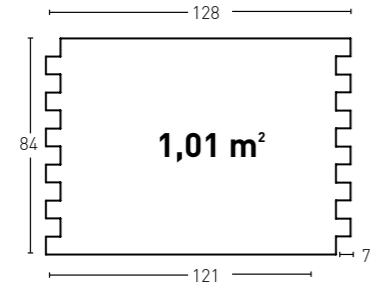

LADRILLO LOFT

E Marrón
EN Brown
FR Marron
DE Braun
I Marrone
NL Bruin

E Marrón Tierra
EN Earthy Brown
FR Marron Terre
DE Erdbraun
I Marrone Terra
NL Aardebruin

E Natural
EN Natural
FR Naturel
DE Natur
I Naturale
NL Naturel

Producto	COD	Descripción	KG			PR
	533	Panel Ladrillo Loft Marrón	8-9Kg			171.35
	533-E	Ángulo Ladrillo Loft Marrón	4-5Kg			117.30
		Montagematerial	Bedarf	Preis		
		● MSA-50 Fugenkitt dunkel	1 Kartusche 2 Platten	16.10		
		● PT-12 Fugenfarbe dunkel	1 Dose 8 Platten	23.00		
		● PTX-56 Deckfarbe Braun hell	1 Spray 15 Platten	23.00		
		Montagematerial optional				
		○ MSA-3 Klebekitt	1 Kartusche 4-5 Platten	23.00		
		● PTX-57 Rott alt	1 Spray 15 Platten	23.00		
		● PTX-58 Rot hell	1 Spray 15 Platten	23.00		
		● PTX19 Antrazit Negro	1 Spray 15 Platten	23.00		

Producto	COD	Descripción	KG			PR
	534	Panel Ladrillo Loft Marrón Tierra	8-9Kg			171.35
	534-E	Ángulo Ladrillo Loft M. Tierra	4-5Kg			117.30
		Montagematerial				
		● MSA-10 Fugenkitt Beige Pizzarra	1 Kartusche 2 Platten	16.10		
		● PTX-01 Beige Pizzarra	1 Spray 8 Platten	23.00		
		● PTX-07 Ocker	1 Spray 15 Platten	23.00		
		Montagematerial optional				
		○ MSA-3 Klebekitt	1 Kartusche 4-5 Platten	23.00		
		● PTX-59 Braun Embero	1 Spray 15 Platten	23.00		
		● PTX-31 Rost Amarillo	1 Spray 15 Platten	23.00		
		● PTX-501 Deckfarbe Rot dunkel	1 Spray 15 Platten	23.00		

Producto	COD	Descripción	KG			PR
	535	Panel Ladrillo Loft Natural	8-9Kg			171.35
	535-E	Ángulo Ladrillo Loft Natural	4-5Kg			117.30
		Montagematerial				
		● MSA-50 Fugenkitt dunkel	1 Kartusche 2 Platten	16.10		
		● PT-12 Fugenfarbe dunkel	1 Dose 8 Platten	23.00		
		● PTX-56 Deckfarbe Braun hell	1 Spray 15 Platten	23.00		
		Montagematerial optional				
		○ MSA-3 Klebekitt	1 Kartusche 4-5 Platten	23.00		
		● PTX-34 ZTon Ziegel	1 Spray 15 Platten	23.00		
		● PTX-58 Braun dunkel	1 Spray 15 Platten	23.00		
		● PTX-31 Rost Amarillo	1 Spray 15 Platten	23.00