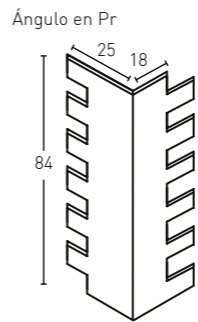

LADRILLO LOFT

E Industrial
EN Industrial
FR Industrial
DE Industrial
I Industrial
NL Industrial

Producto	COD	Descripción	KG			PR
	536	Panel Ladrillo Loft Industrial	8-9Kg			171.35
	536-E	Ángulo Ladrillo Loft Industrial	4-5Kg			117.30
		Montagematerial	Bedarf	Preis		
		○ MSA-70 Fugenkitt Weiss gebrochen	1 Kartusche 2-3 Platten	16.10		
		○ PTX-20 Weiss gebrochen	1 Dose 8 Platten	23.00		
		○ PTE-33 Altmacherfarbe Caleado+Comp6	1 Spray 10 Platten	25.30		
		Montagematerial optional				
		○ MSA-3 Klebekitt	1 Kartusche 4-5 Platten	23.00		
		● PTX-80 Ziegelbraun	1 Spray 15 Platten	23.00		
		● PTX-09 Brauner Stein	1 Spray 15 Platten	23.00