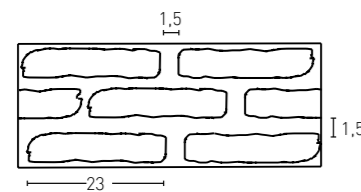

*Spezielle Lieferfristen beachten

Producto	COD	Descripción	KG			PR	HD	chf/Stk	chf/Stk
	550	Panel L. Old British Envejecido	6-7Kg	15-20				158.95	188.60
	550-E	Ángulo L. Old British Envejecido	3Kg	--				112.95	*
		Montagematerial	Bedarf		Preis				
		MSA-50 Fugenkitt dunkel			1 Kartusche 2-3 Platten			16.10	
		PT-12 Fugenfarbe dunkel			1 Dose 8 Platten			23.00	
		PTX-501 Rot dunkel			1 Spray 15 Platten			23.00	
		COMP-09 Esparto Rojo			1 Pliego 20 Platten			3.45	
		Montagematerial optional							
		MSA-03 Klebekitt			1 Kartusche 4-5 Platten			23.00	
		PTX-11 Rot alt			1 Spray 15 Platten			23.00	
		PTX-500 Rot hell			1 Spray 15 Platten			23.00	
		PTX19 Antrazit Negro			1 Spray 15 Platten			23.00	