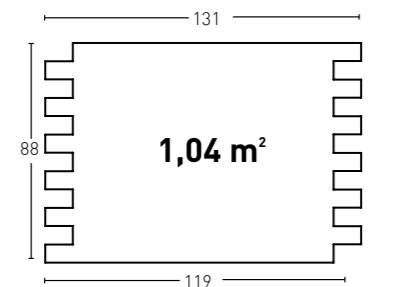

## LADRILLO BRITISH

540

E Envejecido  
EN Aged  
FR Vielli  
DE Veraltet  
I Invecchiato  
NL Oud Rood

541

E Blanco  
EN White  
FR Blanc  
DE Weiss  
I Bianco  
NL Wit

Producto	COD	Descripción	KG			PR	HD	chf/Stk	hf/Stk
	540	Panel Ladrillo British Envejecido	6-7Kg	15-20				158.95	188.60
	540-E	Ángulo Ladrillo British Envejecido	3Kg	--				112.95	*
		Montagematerial	Bedarf		Preis				
		MSA-50 Fugenkitt dunkel	1 Kartusche 2-3 Platten		16.10				
		PT-12 Fugenfarbe dunkel	1 Dose 8 Platten		23.00				
		PTX-501 Rot dunkel	1 Spray 15 Platten		23.00				
		COMP-09 Esparto Rojo	1 Pliego 20 Platten		3.45				
		Montagematerial optional							
		MSA-03 Klebekitt	1 Kartusche 4-5 Platten		23.00				
		PTX-11 Rot alt	1 Spray 15 Platten		23.00				
		PTX-500 Rot hell	1 Spray 15 Platten		23.00				
		PTX19 Antrazit Negro	1 Spray 15 Platten		23.00				

Producto	COD	Descripción	KG			PR	HD	chf/Stk	hf/Stk
	541	Panel Ladrillo British Blanco	6-7Kg	15-20				158.95	188.60
	541-E	Ángulo Ladrillo British Blanco	3Kg	--				112.95	*
		Montagematerial							
		MSA-70 Fugenkitt Weiss gebrochen	1 Kartusche 2-3 Platten		16.10				
		PTX-10 Weiss Nieve	1 Spray 8 Platten		23.00				
		Montagematerial optional							
		MSA-3 Klebekitt	1 Kartusche 4-5 Platten		23.00				