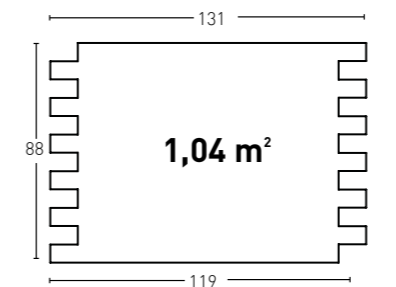

## LADRILLO BRITISH

542

E Blanco Antiguo  
EN Old White  
FR Blanc Antique  
DE Altweiss  
I Bianco Antico  
NL Oud Wit

545

E Natural  
EN Natural  
FR Naturel  
DE Natur  
I Natural  
NL Naturel

Producto	COD	Descripción	KG			PR	HD	chf/Stk	hf/Stk
	542	Panel Lad. British Blanco Antiguo	6-7Kg	15-20				158.95	188.60
	542-E	Ángulo Lad. British Blanco Antiguo	3Kg	--				112.95	*
		Montagematerial	Bedarf		Preis				
		MSA-70 Fugenkitt Weiss gebrochen	1 Kartusche 2-3 Platten		16.10				
		PTX-20 Weiss gebrochen	1 Dose 8 Platten		23.00				
		PTX-51 Deckfarbe Weiss Azulado	1 Spray 8 Platten		23.00				
		Montagematerial optional							
		MSA-03 Klebekitt	1 Kartusche 4-5 Platten		23.00				
		PTE-24 Hintergrundfarbe Rost	1 Spray 15 Platten		23.00				
		PTE-21 Grau Piedra Conero gefleckt	1 Spray 15 Platten		23.00				