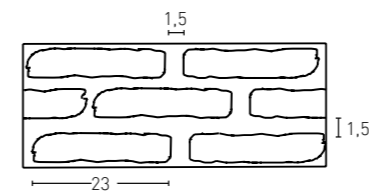

## LADRILLO BRITISH

542

E Blanco Antiguo  
EN Old White  
FR Blanc Antique  
DE Altweiss  
I Bianco Antico  
NL Oud Wit

545

E Natural  
EN Natural  
FR Naturel  
DE Natur  
I Natural  
NL Naturel

Producto	COD	Descripción	KG			PR	HD	chf/Stk	hf/Stk
	542	Panel Lad. British Blanco Antiguo	6-7Kg	15-20				158.95	188.60
	542-E	Ángulo Lad. British Blanco Antiguo	3Kg	--				112.95	*
		Montagematerial	Bedarf		Preis				
		MSA-70 Fugenkitt Weiss gebrochen	1 Kartusche 2-3 Platten		16.10				
		PTX-20 Weiss gebrochen	1 Dose 8 Platten		23.00				
		PTX-51 Deckfarbe Weiss Azulado	1 Spray 8 Platten		23.00				
		Montagematerial optional							
		MSA-03 Klebekitt	1 Kartusche 4-5 Platten		23.00				
		PTE-24 Hintergrundfarbe Rost	1 Spray 15 Platten		23.00				
		PTE-21 Grau Piedra Conero gefleckt	1 Spray 15 Platten		23.00				