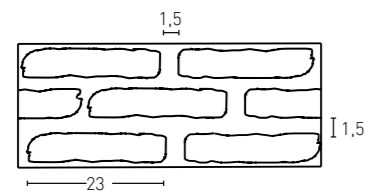

## LADRILLO BRITISH

540

E Envejecido  
EN Aged  
FR Vielli  
DE Veraltet  
I Invecchiato  
NL Oud Rood

541

E Blanco  
EN White  
FR Blanc  
DE Weiss  
I Bianco  
NL Wit

Producto	COD	Descripción	KG			PR	HD	chf/Stk	hf/Stk
	540	Panel Ladrillo British Envejecido	6-7Kg	15-20				158.95	188.60
	540-E	Ángulo Ladrillo British Envejecido	3Kg	--				112.95	*
		Montagematerial	Bedarf		Preis				
		MSA-50 Fugenkitt dunkel	1 Kartusche 2-3 Platten		16.10				
		PT-12 Fugenfarbe dunkel	1 Dose 8 Platten		23.00				
		PTX-501 Rot dunkel	1 Spray 15 Platten		23.00				
		COMP-09 Esparto Rojo	1 Pliego 20 Platten		3.45				
		Montagematerial optional							
		MSA-03 Klebekitt	1 Kartusche 4-5 Platten		23.00				
		PTX-11 Rot alt	1 Spray 15 Platten		23.00				
		PTX-500 Rot hell	1 Spray 15 Platten		23.00				
		PTX19 Antrazit Negro	1 Spray 15 Platten		23.00				

Producto	COD	Descripción	KG			PR	HD	chf/Stk	hf/Stk
	541	Panel Ladrillo British Blanco	6-7Kg	15-20				158.95	188.60
	541-E	Ángulo Ladrillo British Blanco	3Kg	--				112.95	*
		Montagematerial							
		MSA-70 Fugenkitt Weiss gebrochen	1 Kartusche 2-3 Platten		16.10				
		PTX-10 Weiss Nieve	1 Spray 8 Platten		23.00				
		Montagematerial optional							
		MSA-3 Klebekitt	1 Kartusche 4-5 Platten		23.00				