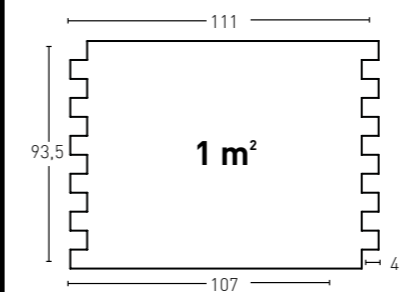

URBAN BRICK

E Marrón
EN Brown
FR Marron
DE Braun
I Marrone
NL Bruin

E Natural
EN Natural
FR Naturel
DE Natur
I Natural
NL Naturel

E Envejecido Caleado
EN Aged whitewashed
FR Vieilli Caleado
DE Veraltet Optik Kalk
I Invecchiato Stafinato
NL Rood Kalk