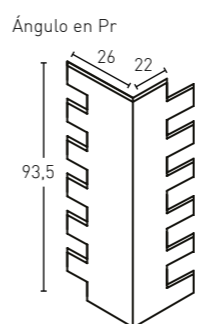

URBAN BRICK

E Marrón
EN Brown
FR Marron
DE Braun
I Marrone
NL Bruin

E Natural
EN Natural
FR Naturel
DE Natur
I Natural
NL Naturel

E Envejecido Caleado
EN Aged whitewashed
FR Vieilli Caleado
DE Veraltet Optik Kalk
I Invecchiato Stafinato
NL Rood Kalk