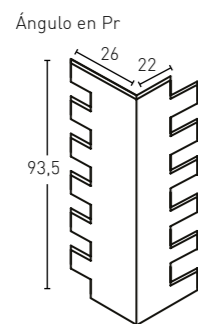

Producto	COD	Descripción	KG			PR	
	509	Panel Urban Brick Envejecido	6-7Kg			158.95	
	509-E	Ángulo Urban Brick Envejecido	3Kg			112.95	
		Montagematerial	Bedarf	Preis			
		● MSA-50 Fugenkitt Dunkel	1 Kartusche 2-3 Platten	16.10			
		● PT-12 Fugenfarbe dunkel	1 Dose 8 Platten	23.00			
		● PTX-501 Rot gebrochen	1 Spray 15 Platten	23.00			
		COMP-09 Esparto Rojo	1 Pliego 20 Platten	3.45			
		Montagematerial optional					
		○ MSA-03 Klebekitt	1 Kartusche 4-5 Platten	23.00			
		● PTX-11 Rot alt	1 Spray 15 Platten	23.00			
		● PTX-500 Rot Claro	1 Spray 15 Platten	23.00			
		● PTX-19 Schwarz Antrazit	1 Spray 15 Platten	23.00			