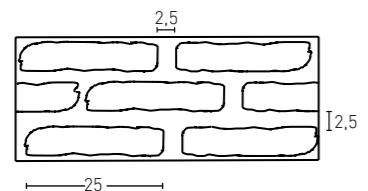

Producto	COD	Descripción	KG			PR	
	509	Panel Urban Brick Envejecido	6-7Kg			158.95	
	509-E	Ángulo Urban Brick Envejecido	3Kg			112.95	
		Montagematerial	Bedarf	Preis			
		● MSA-50 Fugenkitt Dunkel	1 Kartusche 2-3 Platten	16.10			
		● PT-12 Fugenfarbe dunkel	1 Dose 8 Platten	23.00			
		● PTX-501 Rot gebrochen	1 Spray 15 Platten	23.00			
		COMP-09 Esparto Rojo	1 Pliego 20 Platten	3.45			
		Montagematerial optional					
		○ MSA-03 Klebekitt	1 Kartusche 4-5 Platten	23.00			
		● PTX-11 Rot alt	1 Spray 15 Platten	23.00			
		● PTX-500 Rot Claro	1 Spray 15 Platten	23.00			
		● PTX-19 Schwarz Antrazit	1 Spray 15 Platten	23.00			