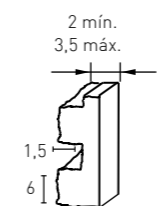

Producto	COD	Descripción	KG			PR	
	513	Panel Urban Brick Marrón	6-7Kg			158.95	
	513-E	Ángulo Urban Brick Marrón	3Kg			112.95	
		Montagematerial	Bedarf	Preis			
		● MSA-50 Fugenkitt Dunkel	1 Kartusche 2-3 Platten	16.10			
		● PT-12 Fugenfarbe dunkel	1 Dose 8 Platten	23.00			
		● PTX-56 Deckfarbe Braun Claro	1 Spray 15Platten	23.00			
		Montagematerial optional					
		○ MSA-03 Klebekitt	1 Kartusche 4-5 Platten	23.00			
		● PTX-57 Deckfarbe Braun dunkel Ziegel	1 Spray 15 Platten	23.00			
		● PTX-58 Deckfarbe Braun dunkel	1 Spray 15 Platten	23.00			
		● PTX-19 Schwarz Antrazit	1 Spray 15 Platten	23.00			

Producto	COD	Descripción	KG			PR	
	515	Panel Urban Brick Natural	7-8Kg			158.95	
	515-E	Ángulo Urban Brick Natural	3Kg			112.95	
		Montagematerial					
		● MSA-50 Fugenkitt Dunkel	1 Kartusche 2-3 Platten	16.10			
		● PT-12 Fugenfarbe dunkel	1 Dose 8 Platten	23.00			
		● PTX-56 Deckfarbe Braun Claro	1 Spray 15Platten	23.00			
		Montagematerial optional					
		○ MSA-03 Klebekitt	1 Kartusche 4-5 Platten	23.00			
		● PTX-34 Ziegel Ton	1 Spray 15 Platten	23.00			
		● PTX-58 Deckfarbe Braun dunkel	1 Spray 15 Platten	23.00			
		● PTX-31 Rost Amarillo	1 Spray 15 Platten	23.00			

Producto	COD	Descripción	KG			PR	
	516	Panel U. Brick Envejecido Caleado	6-7Kg			158.95	
	516-E	Ángulo U. Brick Envejecido Caleado	3Kg			112.95	
		Montagematerial					
		● MSA-50 Fugenkitt Dunkel	1 Kartusche 2-3 Platten	16.10			
		● PT-12 Fugenfarbe dunkel	1 Dose 8 Platten	23.00			
		○ PTX-33Altmacherspray Cleado+Comp6	1 Spray 8 Platten	25.30			
		Montagematerial optional					
		○ MSA-03 Klebekitt	1 Kartusche 4-5 Platten	23.00			
		● PTX-11 Rot alt	1 Spray 15 Platten	23.00			
		● PTX-500 Rot Claro	1 Spray 15 Platten	23.00			
		● PTX-501 Rot dunkel	1 Spray 15 Platten	23.00			
		● PTX-19 Schwarz Antrazit	1 Spray 15 Platten	23.00