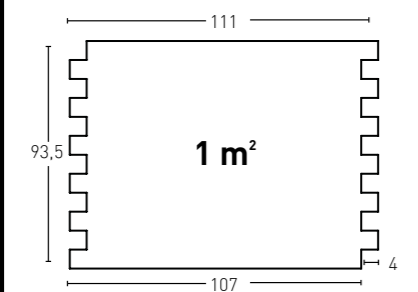

URBAN BRICK

E Envejecido
EN Aged
FR Vieilli
DE Veraltet
I Invecchiato
NL Oud Rood

E Blanco
EN White
FR Blanc
DE Weiss
I Bianco
NL Wit

E Blanco Antiguo
EN Old White
FR Blanc Antique
DE Altweiss
I Bianco Antico
NL Oud Wit