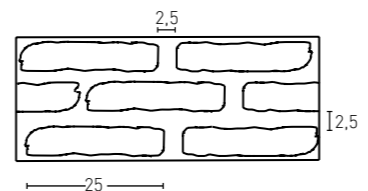

URBAN BRICK

E Marrón
EN Brown
FR Marron
DE Braun
I Marrone
NL Bruin

E Natural
EN Natural
FR Naturel
DE Natur
I Natural
NL Naturel

E Envejecido Caleado
EN Aged whitewashed
FR Vieilli Caleado
DE Veraltet Optik Kalk
I Invecchiato Stafinato
NL Rood Kalk