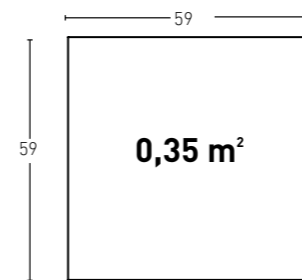

CAPITONE

Producto	COD	Descripción	KG			PR
	LF-471	Panel Capitone Blanco	5-6Kg			126.50
Montagematerial			Bedarf	Preis		
	<input type="radio"/>	MSA-03 Klebekitt	1 Kartusche 4 Platten	23.00		
	<input type="radio"/>	PTA-70 Fugenkitt Blanca	1 Dose 8 Platten	23.00		
	<input type="radio"/>	PTX-20 Deckfarbe Weiss gebrochen	1 Spray 10 Platten	23.00		
Producto	COD	Descripción	KG			PR
	LF-472	Panel Capitone Negro	5-6Kg			126.50
Montagematerial						
	<input type="radio"/>	MSA-03 Klebekitt	1 Kartusche 4 Platten	23.00		
	<input checked="" type="radio"/>	PTA-60 Fugenkitt Negra	1 Dose 8 Platten	23.00		
	<input checked="" type="radio"/>	PTX-29 Deckfarbe Negra	1 Spray 10 Platten	23.00		