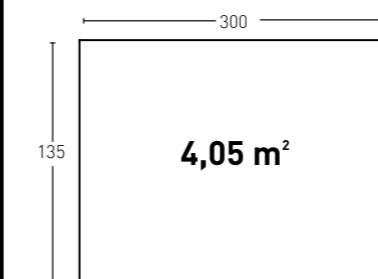

## ORIGINAL CAPITONE

Producto	COD	Descripción	KG			HD
	<b>LF-560</b>	<b>Panel Original Captione B. Italia</b>	16-19Kg			703.80
Montagematerial			Bedarf	reis		
		<input type="radio"/> MSA-03 Klebekitt <input type="radio"/> MSA-70 Fugenkitt Blanco	1 Kartusche 1 Platten 1 Spray 2 Platten	23.00 23.00		
Montagematerial optional						
		<input type="radio"/> PTX-20 Deckfarbe Weiss gebrochen	1 Spray 3 Platten	23.00		
Producto	COD	Descripción	KG			HD
	<b>LF-561</b>	<b>Panel Original Captione Negro</b>	16-19Kg			703.80
Montagematerial						
		<input type="radio"/> MSA-03 Klebekitt <input checked="" type="radio"/> MSA-60 Fugenkitt Negro	1 Kartusche 1 Platten 1 Spray 2 Platten	23.00 23.00		
Montagematerial optional						
		<input checked="" type="radio"/> PTX-29 Deckfarbe Negro	1 Spray 3 Platten	23.00		