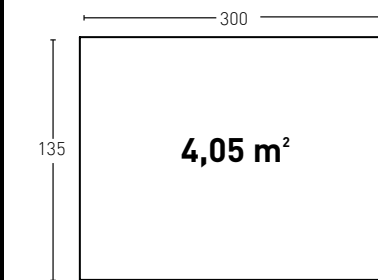

## GRAN CAPITONE

Producto	COD	Descripción	KG			HD
	LF-570	Panel Gran Captione Blanco Italia	16-19Kg			703.80
Montagematerial			Bedarf	Preis		
	<input type="radio"/>	MSA-03 Klebekitt	1 Kartusche 1 Platten	23.00		
	<input type="radio"/>	MSA-70 Fugenkitt Blanco	1 Dose 2 Platten	23.00		
Montagematerial optional						
	<input type="radio"/>	PTX-20 Deckfarbe Weiss gebrochen	1 Spray 3 Platten	23.00		
Producto	COD	Descripción	KG			HD
	LF-571	Panel Gran Captione Negro	16-19Kg			703.80
Montagematerial						
	<input type="radio"/>	MSA-03 Klebekitt	1 Kartusche 1 Platten	23.00		
	<input type="radio"/>	MSA-60 Fugenkitt Negro	1 Dose 2 Platten	23.00		
Montagematerial optional						
	<input checked="" type="radio"/>	PTX-29 Deckfarbe Negro	1 Spray 3 Platten	23.00		