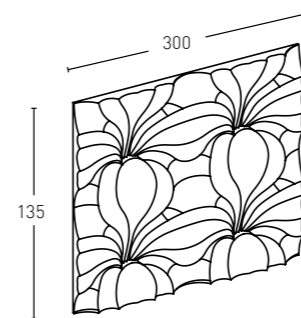

PanelPiedra® PanelStone®

E Blanco Italia
EN Italian White
FR Blanc Casse
DE italienisches Weiss
I Blanco Italia
NL Italiaans wit

2 mín.
3,5 máx.

4,05 m²

FLOR

Producto	COD	Descripción	16-19Kg			chf/Stk
	LF-690	Panel Flor Blanco Italia				703.80
Montagematerial			Bedarf	Preis		
	<input type="checkbox"/>	MSA-03 Klebekitt	1 Kartusche 1 Platten	23.00		
	<input type="checkbox"/>	MSA-70 Fugenkitt Blanco	1 Dose 2 Platten	23.00		
Montagematerial optional						
	<input type="checkbox"/>	PTX-20 Deckfarbe Weiss gebrochen	1 Spray 3 Platten	23.00		