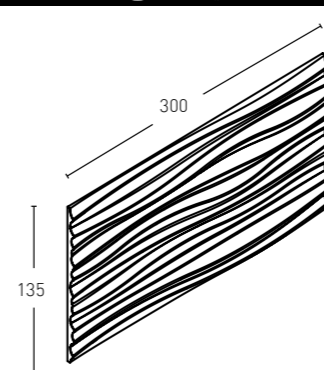

LF-610

- E** Blanco Italia
- EN** Italian White
- FR** Blanc Casse
- DE** italienisches Weiss
- I** Blanco Italia
- NL** Italiaans wit

1 mín.
6,5 máx.

4,05 m²

SYMPHONY

Producto	COD	Descripción	16-19Kg			chf/Stk
	LF-610	Panel Symphony Blanco Italia				703.80
Montagematerial			Bedarf	Preis		
	<input type="checkbox"/>	MSA-03 Klebekitt	1 Kartusche 1 Platten	23.00		
	<input type="checkbox"/>	MSA-70 Fugenkitt Blanco	1 Dose 2 Platten	23.00		
Montagematerial optional						
	<input type="checkbox"/>	PTX-20 Deckfarbe Weiss gebrochen	1 Spray 3 Platten	23.00		