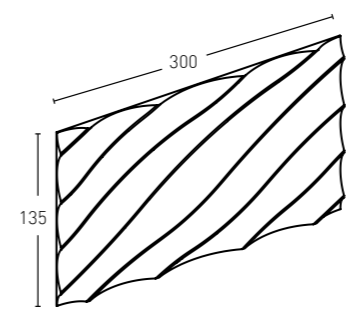

LF-600 ELEGANCE BLANCO ITALIA

**LF-600**

- E** Blanco Italia
- EN** Italian White
- FR** Blanc Casse
- DE** italienisches Weiss
- I** Blanco Italia
- NL** Italiaans wit

2 mín.  
6 máx.

**4,05 m²**

## ELEGANCE

Producto	COD	Descripción	KG			chf/Stk
	<b>LF-610</b>	<b>Panel Elegance Blanco Italia</b>	16-19Kg			703.80
Complementos necesarios para la instalación			Bedarf	Preis		
	<input type="checkbox"/>	MSA-03 Klebekitt	1 Kartusche 1 Platten	23.00		
	<input type="checkbox"/>	MSA-70 Fugenkitt Blanco	1 Dose 2 Platten	23.00		
Complementos opcionales para la instalación						
	<input type="checkbox"/>	PTX-20 Deckfarbe Weiss gebrochen	1 Spray 3 Platten	23.00		