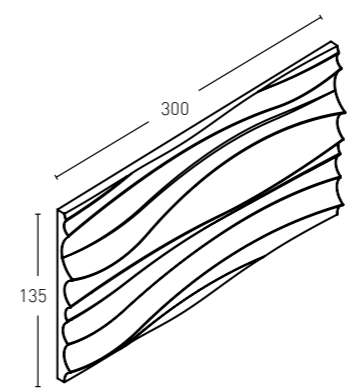

E Blanco Italia
EN Italian White
FR Blanc Casse
DE italienisches Weiss
I Blanco Italia
NL Italiaans wit

4,05 m²

ESSENCE

Producto	COD	Descripción	KG			chf/Stk
	LF-660	Panel Essence Blanco Italia	16-19Kg			703.80
Montagematerial			Bedarf	Preis		
	<input type="checkbox"/>	MSA-03 Klebekitt	1 Kartusche 1 Platten	23.00		
	<input type="checkbox"/>	MSA-70 Fugenkitt Blanco	1 Dose 2 Platten	23.00		
Montagematerial optional						
	<input type="checkbox"/>	PTX-20 Deckfarbe Weiss gebrochen	1 Spray 3 Platten	23.00		