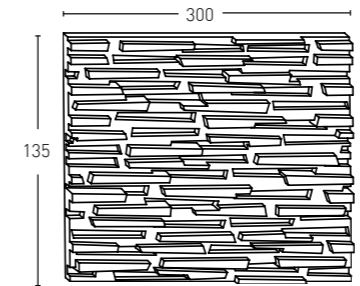

- E** Blanco Italia
- EN** Italian White
- FR** Blanc Casse
- DE** italienisches Weiss
- I** Blanco Italia
- NL** Italiaans wit

1 mín.
5 máx.

4,05 m²

EXCLUSIVE

Producto	COD	Descripción	KG			chf/Stk
	LF-650	Panel Exclusive Blanco Italia	16-19Kg			703.80
		Montagematerial	Bedarf	Preis		
	<input type="radio"/>	MSA-03 Klebekitt	1 Kartusche 1 Platten	23.00		
	<input type="radio"/>	MSA-70 Fugenkitt Blanco	1 Dose 2 Platten	23.00		
		Montagematerial optional		Precio		
	<input type="radio"/>	PTX-20 Deckfarbe Weiss gebrochen	1 Spray 3 Platten	23.00		