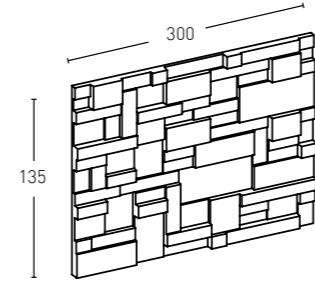

LF-681 GRAN GEOMÉTRICO NEGRO ITALIA

LF-680

- E** Blanco Italia
- EN** Italian White
- FR** Blanc Casse
- DE** Italienisches Weiss
- I** Blanco Italia
- NL** Italiaans wit

LF-681

- E** Negro Italia
- EN** Italian Black
- FR** Noir Casse
- DE** Italienisches Schwarz
- I** Nero Italia
- NL** Italiaans Zwart

4,05 m²

GRAN GEOMÉTRICO

Producto	COD	Descripción	KG			HD
			€/unidad			
	LF-680	Panel G.Geométrico Blanco Italia	16-19Kg			306 €
Montagematerial			Bedarf	Preis		
	<input type="checkbox"/>	MSA-03 Klebekitt	1 Kartusche 1 Platten	23.00		
	<input type="checkbox"/>	MSA-70 Fugenkitt Blanco	1 Dose 2 Platten	23.00		
Montagematerial optional						
	<input type="checkbox"/>	PTX-20 Deckfarbe Weiss gebrochen	1 Spray 3 Platten	23.00		
Producto	COD	Descripción	KG			HD
			€/unidad			
	LF-681	Panel G.Geométrico Negro Italia	16-19Kg			306 €
Montagematerial						
	<input type="checkbox"/>	MSA-03 Klebekitt	1 Kartusche 1 Platten	23.00		
	<input type="checkbox"/>	MSA-60 Fugenkitt Negro	1 Dose 2 Platten	23.00		
Montagematerial optional						
	<input type="checkbox"/>	PTX-20 Deckfarbe Weiss gebrochen	1 Spray 3 Platten	23.00		