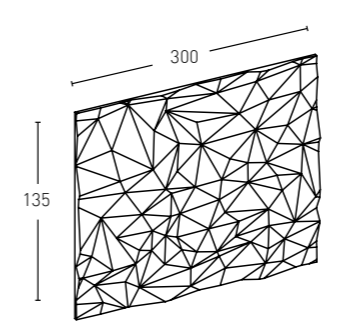

LF-640 DELPHI BLANCO ITALIA

LF-640

- E** Blanco Italia
- EN** Italian White
- FR** Blanc Casse
- DE** italienisches Weiss
- I** Blanco Italia
- NL** Italiaans wit

LF-641

- E** Negro Italia
- EN** Italian Black
- FR** Noir Casse
- DE** italienisches Schwarz
- I** Nero Italia
- NL** Italiaans Zwart

1 mín.
4,5 máx.

4,05 m²

DELPHI

Producto	COD	Descripción	KG			chf/Stk.
	LF-640	Panel Delphi Blanco Italia	16-19Kg			703.80
Montagematerial			Bedarf		Preis	
	<input type="checkbox"/>	MSA-03 Klebekitt	1 Kartusche 1 Platten	23.00		
	<input type="checkbox"/>	MSA-70 Fugenkitt Blanco	1 Dose 2 Platten	23.00		
Montagematerial optional						
	<input type="checkbox"/>	PTX-20 Deckfarbe Weiss gebrochen	1 Spray 3 Platten	23.00		
Producto	COD	Descripción	KG			chf/Stk.
	LF-641	Panel Delphi Negro Italia	16-19Kg			703.80
Montagematerial						
	<input type="checkbox"/>	MSA-03 Klebekitt	1 Kartusche 1 Platten	23.00		
	<input type="checkbox"/>	MSA-60 Fugenkitt Negroo	1 Dose 2 Platten	23.00		
Montagematerial optional						
	<input type="checkbox"/>	PTX-20 Deckfarbe Weiss gebrochen	1 Spray 3 Platten	23.00		