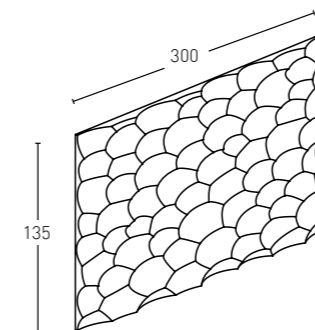

E Blanco Italia
EN Italian White
FR Blanc Casse
DE italienisches Weiss
I Blanco Italia
NL Italiaans wit

1 mín.
5 máx.

4,05 m²

EMOTION

Producto	COD	Descripción	KG			HD
			kg			chf/Stk
	LF-630	Panel Emotion Blanco Italia	16-19Kg			703.80
Montagematerial			Bedarf	Preis		
	<input type="checkbox"/>	MSA-03 Klebekitt	1 Kartusche 1 Platten	23.00		
	<input type="checkbox"/>	MSA-70 Fugenkitt Blanco	1 Dose 2 Platten	23.00		
Montagematerial optional						
	<input type="checkbox"/>	PTX-20 Deckfarbe Weiss gebrochen	1 Spray 3 Platten	23.00		