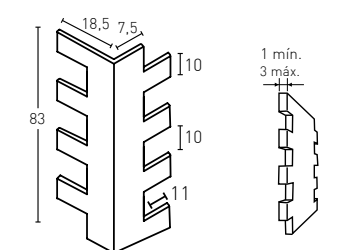

**E** Blanco Italia  
**EN** Italian White  
**FR** Blanc Cassé  
**DE** Italienisches Weiss  
**I** Bianco Italia  
**NL** Wit

\* Consultar fecha de entrega

Producto	COD	Descripción	KG			PR	HD	€/unidad	€/unidad
	<b>23</b>	<b>Panel Pizarra Marrón Arena</b>	6-7Kg	15-20				158.95	175.95
	<b>23-E</b>	<b>Ángulo Pizarra Marrón Arena</b>	2-3Kg	--				112.95	*
		Montagematerial	Bedarf		Preis				
		● MSA-20 Fugenkitt Beige	1 Kartusche 2-3 Platten	16.10					
		● PTX-02 Deckfarbe Beige Juntas	1 Spray 8 Platten	23.00					
		○ PTE-33 P.Caleado+Comp-6	1 Spray 15 Platten	25.30					
		Montagematerial optional							
		○ MSA-03 Klebekitt	1 Kartusche 7 Platten	23.00					
		● PTE-31 Altmacherfarbe Haut	1 Spray 15 Platten	23.00					
		● PTE-36 Altmacherfarbe Rötlich	1 Spray 15 Platten	23.00					
	<b>24</b>	<b>Panel Pizarra Antracita</b>	6-7Kg	15-20				158.95	175.95
	<b>24-E</b>	<b>Ángulo Pizarra Antracita</b>	2-3Kg	--				112.95	*
		Montagematerial	Bedarf		Preis				
		● MSA-60 Fugenkitt Antrazit	1 Kartusche 2-3 Platten	16.10					
		● PTX-19 Deckfarbe Antrazit	1 Spray 6 Platten	23.00					
		Montagematerial optional							
		○ MSA-03 Klebekitt	1 Kartusche 7 Platten	23.00					
	<b>25</b>	<b>Panel Pizarra Blanco Italia</b>	6-7Kg	15-20				158.95	175.95
	<b>25-E</b>	<b>Ángulo Pizarra Blanco Italia</b>	2-3Kg	--				112.95	*
		Montagematerial	Bedarf		Preis				
		○ MSA-70 Fugenkitt Weiss Italia	1 Kartusche 2-3 Platten	16.10					
		○ PTX-20 Deckfarbe Weiss Italia	1 Spray 8 Platten	23.00					
		● PTE-22 Altmacherfarbe Grau	1 Spray 15 Platten	23.00					
		Montagematerial optional							
		○ MSA-03 Klebekitt	1 Kartusche 7 Platten	23.00					
		● PTE-24 Altmacherfarbe Rot	1 Spray 15 Platten	23.00					
		● PTE-21 Altmacherfarbe Braun	1 Spray 15 Platten	23.00					