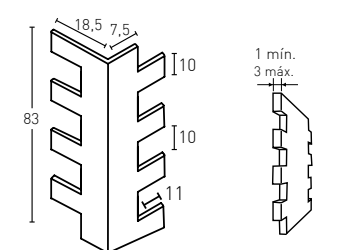

**E** Gris  
**EN** Grey  
**FR** Gris  
**DE** Grau  
**I** Grigio  
**NL** Grijs

\* Consultar fecha de entrega

Producto	COD	Descripción	KG			PR	HD	€/unidad	€/unidad
	<b>20</b>	<b>Panel Pizarra Blanco Arena</b>	6-7Kg	15-20				158.95	175.95
	<b>20-E</b>	<b>Ángulo Pizarra Blanco Arena</b>	2-3Kg	--				112.95	*
		Montagematerial	Bedarf		Preis				
		● MSA-10 Fugenkitt Beige	1 Kartusche 2-3 Platten	16.10					
		● PTX-01 Deckfarbe Beige Pizarra	1 Spray 8 Platten	23.00					
		● PTE-22 Altmacherspray Grau	1 Spray 15 Platten	23.00					
		Montagematerial optional							
		○ MSA-03 Klebekitt	1 Kartusche 7 Platten	23.00					
		● PTE-24 Altmacherfarbe Rost	1 Spray 15 Platten	23.00					
		● PTE-21 Altmacherfarbe Braun	1 Spray 15 Platten	23.00					
	<b>21</b>	<b>Panel Pizarra Marrón</b>	6-7Kg	15-20				158.95	175.95
	<b>21-E</b>	<b>Ángulo Pizarra Marrón</b>	2-3Kg	--				112.95	*
		Montagematerial	Bedarf		Preis				
		● MSA-80 Fugenkitt Braun	1 Kartusche 2-3 Platten	16.10					
		● PTX-09 Deckfarbe Braun	1 Spray 8 Platten	23.00					
		● PTE-35 Altmacherfarbe Rost	1 Spray 15 Platten	23.00					
		Montagematerial optional							
		○ MSA-03 Klebekitt	1 Kartusche 7 Platten	23.00					
		● PTE-37 Altmacherfarbe Braun	1 Spray 15 Platten	23.00					
	<b>22</b>	<b>Panel Pizarra Gris</b>	6-7Kg	15-20				158.95	175.95
	<b>22-E</b>	<b>Ángulo Pizarra Gris</b>	2-3Kg	--				112.95	*
		Montagematerial	Bedarf		Preis				
		● MSA-30 Fugenkitt Grau	1 Kartusche 2-3 Platten	16.10					
		● PTX-03 Deckfarbe Grau	1 Spray 8 Platten	23.00					
		● COMP-09 Esparto Rot	1 Spray 15 Platten	3.45					
		Montagematerial optional							
		○ MSA-03 Klebekitt	1 Kartusche 7 Platten	23.00					
		● PTE-24 Altmacherfarbe Rost	1 Spray 15 Platten	23.00					
		● PTE-21 Altmacherfarbe Braun	1 Spray 15 Platten	23.00					