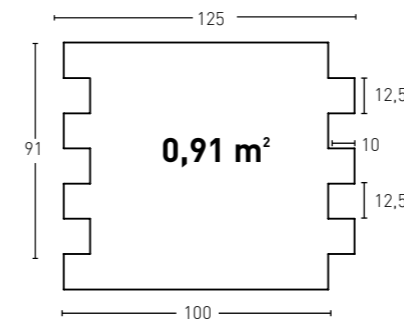

LAJA GALLEGA

E Marrón Arena
EN Sandy Brown
FR Marron Sable
DE Sand Braun
I Marrone Sabbia
NL Antiek Lichtbruin

E Antracita
EN Anthracite
FR Anthracite
DE Anthrazit
I Antracite
NL Zwart