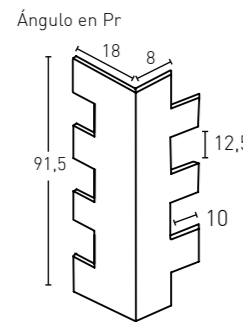

LAJA GALLEGA

E Blanco Arena
EN Sandy White
FR Sable Blanc
DE Sand Weiss
I Bianco Sabbia
NL Antiek wit

E Gris
EN Sandy Grey
FR Sable Gris
DE Sand Grau
I Grigio Sabbia
NL Grijs

* Consultar fecha de entrega

Producto	COD	Descripción	KG			PR	HD	€/Stk	chf/Stk
	80	Laja Gallega Blanco Arena	6-7Kg	15-20				158.95	188.60
	80-E	Ángulo Laja Gallega Blanco Arena	2-3Kg	--				112.95	*
Montagematerial			Bedarf		Preis				
		● MSA-10 Fugenkitt Beige	1 Kartusche 3 Platten					16.10	
		● PTX-01 Deckfarbe Beige Pizzarra	1 Spray 8 Platten					23.00	
		● PTE-22 Altmacherfarbe Grau	1 Spray 15 Platten					23.00	
Montagematerial optional									
		○ MSA-3 Klebekitt	1 Kartusche 4-5 Platten					23.00	
		● PTE-24 Altmacherfarbe Rot	1 Spray 15 Platten					23.00	
		● PTE-21 Altmacherfarbe Braun	1 Spray 15 Platten					23.00	

Producto	COD	Descripción	KG			PR	HD	€/Stk	chf/Stk
	81	Panel Laja Gallega Gris	6-7Kg	15-20				158.95	188.60
	81-E	Ángulo Laja Gallega Gris	2-3Kg	--				112.95	*
Montagematerial			Bedarf		Preis				
		● MSA-30 Fugenkitt Grau	1 Kartusche 3 Platten					16.10	
		● PTX-03 Deckfarbe Grau	1 Spray 8 Platten					23.00	
		● COMP-09 Esparto Rot	1 Spray 15 Platten					2.30	
Montagematerial optional									
		○ MSA-3 Klebekitt	1 Kartusche 4-5 Platten					23.00	
		● PTE-24 Altmacherfarbe Rot	1 Spray 15 Platten					23.00	
		● PTE-21 Altmacherfarbe Braun	1 Spray 15 Platten					23.00	

LAJA GALLEGA

E Marrón Arena
EN Sandy Brown
FR Marron Sable
DE Sand Braun
I Marrone Sabbia
NL Antiek Lichtbruin

E Antracita
EN Anthracite
FR Anthracite
DE Anthrazit
I Antracite
NL Zwart