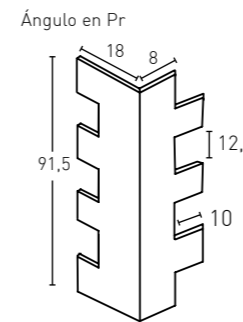

* Consultar fecha de entrega

Producto	COD	Descripción	KG			PR	HD	€/Stk	chf/Stk
	82	Panel Laja Gallega Marrón Arena	6-7Kg	15-20				158.95	188.60
	82-E	Ángulo Laja Gallega Marrón Arena	2-3Kg	--				112.95	*
Montagematerial			Bedarf		Preis				
		● MSA-20 Fugenkitt Beige	1 Kartusche 3 Platten					16.10	
		● PTX-02 Deckfarbe Beige Juntas	1 Spray 8 Platten					23.00	
		○ PTE-33 Altmacherfarbe Kalk+Comp6	1 Spray 15 Platten					25.30	
Montagematerial optional									
		○ MSA-3 Klebekitt	1 Kartusche 4-5 Platten					23.00	
		● PTE-31 Altmacherfarbe Haut	1 Spray 15 Platten					23.00	
		● PTE-36 Altmacherfarbe Rötlich	1 Spray 15 Platten					23.00	

Producto	COD	Descripción	KG			PR	HD	€/Stk	chf/Stk
	83	Panel Laja Gallega Antracita	6-7Kg	15-20				158.95	188.60
	83-E	Ángulo Laja Gallega Antracita	2-3Kg	--				112.95	*
Montagematerial			Bedarf		Preis				
		● MSA-60 Fugenkitt Antrazit	1 Kartusche 3 Platten					16.10	
		● PTX-19 Deckfarbe Antrazit	1 Spray 6 Platten					23.00	
Montagematerial optional									
		○ MSA-3 Klebekitt	1 Kartusche 4-5 Platten					23.00