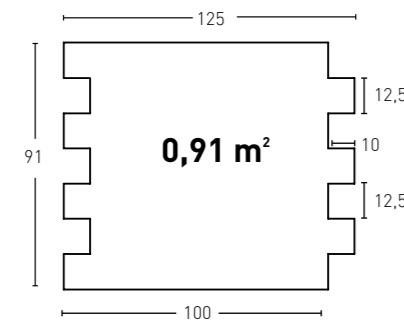

LAJA GALLEGA

E Blanco Arena
EN Sandy White
FR Sable Blanc
DE Sand Weiss
I Bianco Sabbia
NL Antiek wit

E Gris
EN Sandy Grey
FR Sable Gris
DE Sand Grau
I Grigio Sabbia
NL Grijs