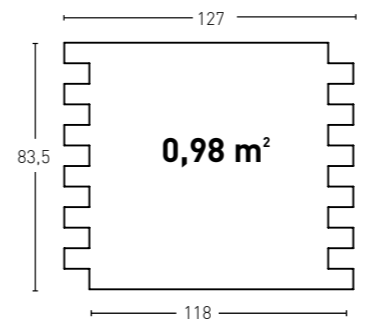

LAJA FINA

164

E Bianco Italia
EN Italian White
FR Blanc Cassé
DE Italienisches Weiss
I Bianco Italia
NL Wit

165

E G. Claro Combinado
EN Two Light Tone
FR Gris Combiné Foncé
DE Kobinierte Lichtgrau
I G.Chiaro Combinata
NL Lichtgrijs Meerkleurig