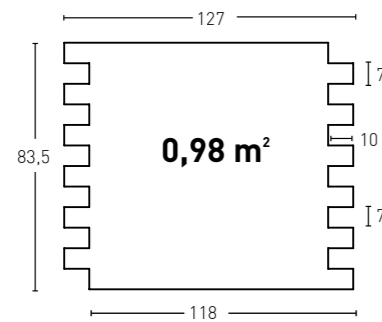

163

E Antracita
EN Anthracite Grey
FR Gris Anthracite
DE Anthrazit Braun
I Grigio Antracite
NL Zwart

*Spezielle Lieferfristen beachten

Producto	COD	Descripción	KG			PR	HD	CHF/Stk	€/Stk
	161	Panel Laja Fina Gris	6-7Kg	15-20				158.95	188.60
	161-E	Ángulo Laja Fina Gris	2-3Kg	--				112.95	*
Montagematerial			Bedarf		Preis				
		● MSA-30 Fugenkitt Grau	1 Kartusche 2-3 Platten	16.10					
		● PTX-03 Deckfarbe Grau	1 Spray 8 Platten	23.00					
		○ PTE-23 Altmacherfarbe Weiss	1 Spray 15 Platten	23.00					
Montagematerial optional									
		○ MSA-3 Klebekitt	1 Kartusche 4-5 Platten	23.00					