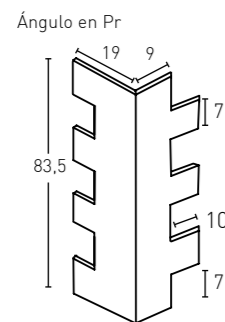

163

E Antracita
EN Anthracite Grey
FR Gris Anthracite
DE Anthrazit Braun
I Grigio Antracite
NL Zwart

*Spezielle Lieferfristen beachten

Producto	COD	Descripción	KG			PR	HD	CHF/Stk	€/Stk
	161	Panel Laja Fina Gris	6-7Kg	15-20				158.95	188.60
	161-E	Ángulo Laja Fina Gris	2-3Kg	--				112.95	*
Montagematerial			Bedarf		Preis				
		● MSA-30 Fugenkitt Grau	1 Kartusche 2-3 Platten	16.10					
		● PTX-03 Deckfarbe Grau	1 Spray 8 Platten	23.00					
		○ PTE-23 Altmacherfarbe Weiss	1 Spray 15 Platten	23.00					
Montagematerial optional									
		○ MSA-3 Klebekitt	1 Kartusche 4-5 Platten	23.00					