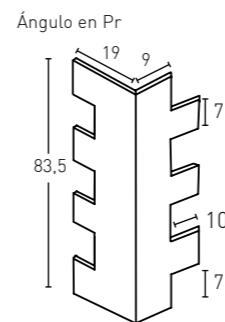

*Spezielle Lieferfristen beachten

Producto	COD	Descripción	KG			PR	HD	CHF/Stk	€/Stk
	164	Panel Laja Fina Bianco Italia	6-7Kg	15-20				158.95	188.60
	164-E	Ángulo Laja Fina Bianco Italia	2-3Kg	--				112.95	*
Montagematerial			Bedarf		Preis				
		○ MSA-70 Fugenkitt Beige	1 Kartusche 2-3 Platten	16.10					
		○ PTX-20 Deckfarbe Weiss Italia	1 Spray 8 Platten	23.00					
Montagematerial optional									
		○ MSA-3 Klebekitt	1 Kartusche 4-5 Platten	23.00					

Producto	COD	Descripción	KG			PR	HD	CHF/Stk	€/Stk
	165	P. Laja Fina Gris Claro Combinado	6-7Kg	15-20				158.95	188.60
	165 -E	Á. Laja Fina Gris Claro Combinado	2-3Kg	--				112.95	*
Montagematerial			Bedarf		Preis				
		● MSA-10 Fugenkitt Beige	1 Kartusche 2-3 Platten	16.10					
		● PTX-01 Deckfarbe Beige Pizzarra	1 Spray 8 Platten	23.00					
		● PTE-21 Altmacherfarbe Braun	1 Spray 15 Platten	23.00					
Montagematerial optional									
		○ MSA-3 Klebekitt	1 Kartusche 4-5 Platten	23.00					
		● PTX-53 Deckfarbe Grau Claro	1 Spray 15 Platten	23.00					
		● PTX-37 Deckfarbe Grau II	1 Spray 15 Platten	23.00