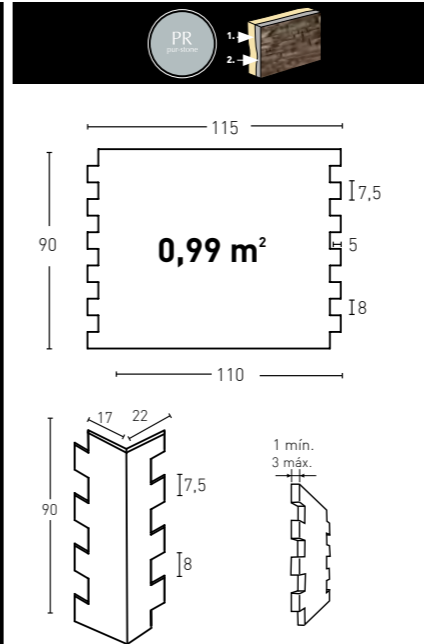

PIZARRA ANDES

413

E Marrón Arena
EN Sandy Brown
FR Marron Sable
DE Sand Braun
I Marrone Sabbia
NL Antiek Lichtbruin

414

E Antracita
EN Anthracite
FR Anthracite
DE Anthrazit
I Antracite
NL Zwart

415

E Blanco Italia
EN Italian White
FR Blanc Cassé
DE Italienisches Weiss
I Bianco Italia
NL Wit