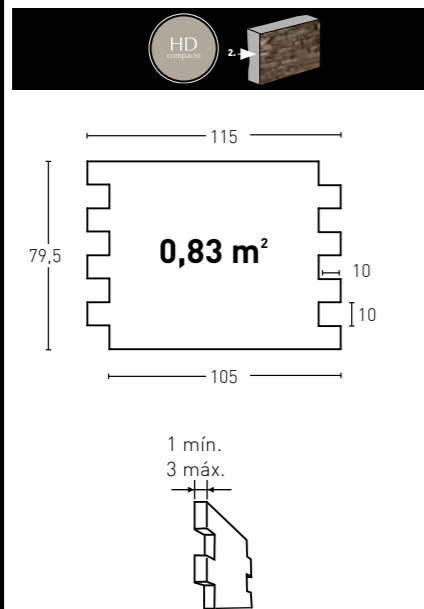

* Consultar fecha de entrega

Producto	COD	Descripción	KG			PR	HD
			chf/Stk			chf/Stk	
	410	Panel P. Andes Blanco Arena	7-8Kg	15-20		158.95	175.95
	410-E	Ángulo P. Andes Blanco Arena	2-3Kg	--		112.95	*
Montagematerial			Bedarf		Preis		
		MSA-10 Fugenkitt Beige	1 Kartusche 2-3 Platten			16.10	
		PTX-01 Deckfarbe Beige Pizarra	1 Spray 8 Platten			23.00	
		PTE-22 Altmacherfarbe Grau	1 Spray 15 Platten			23.00	
Montagematerial optional							
		MSA-3 Klebekitt	1 Kartusche 4-5 Platten			23.00	
		PTE-24 Altmacherfarbe Rot	1 Spray 15 Platten			23.00	
		PTE-21 Altmacherfarbe Braun	1 Spray 15 Platten			23.00	