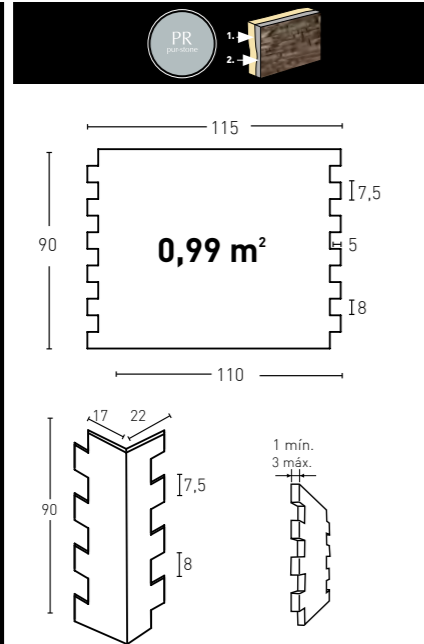

* Consultar fecha de entrega

Producto	COD	Descripción	KG			PR	HD
			chf/Stk			chf/Stk	
	410	Panel P. Andes Blanco Arena	7-8Kg	15-20		158.95	175.95
	410-E	Ángulo P. Andes Blanco Arena	2-3Kg	--		112.95	*
Montagematerial			Bedarf		Preis		
		MSA-10 Fugenkitt Beige	1 Kartusche 2-3 Platten			16.10	
		PTX-01 Deckfarbe Beige Pizarra	1 Spray 8 Platten			23.00	
		PTE-22 Altmacherfarbe Grau	1 Spray 15 Platten			23.00	
Montagematerial optional							
		MSA-3 Klebekitt	1 Kartusche 4-5 Platten			23.00	
		PTE-24 Altmacherfarbe Rot	1 Spray 15 Platten			23.00	
		PTE-21 Altmacherfarbe Braun	1 Spray 15 Platten			23.00	