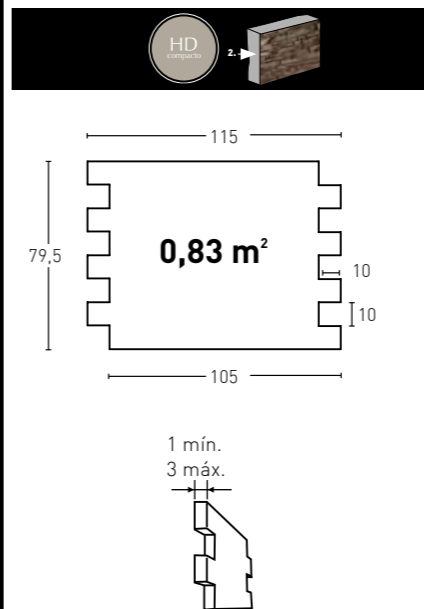

PIZARRA ANDES

413

E Marrón Arena
EN Sandy Brown
FR Marron Sable
DE Sand Braun
I Marrone Sabbia
NL Antiek Lichtbruin

414

E Antracita
EN Anthracite
FR Anthracite
DE Anthrazit
I Antracite
NL Zwart

415

E Blanco Italia
EN Italian White
FR Blanc Cassé
DE Italienisches Weiss
I Bianco Italia
NL Wit