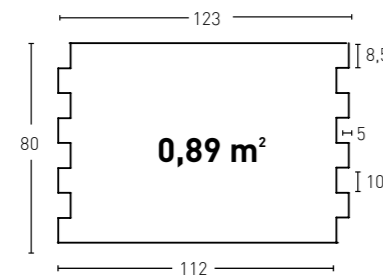

**432**  
**E** Gris  
**EN** Grey  
**FR** Gris  
**DE** Grau  
**I** Grigio  
**NL** Grijs

\* Consultar fecha de entrega

Producto	COD	Descripción	KG			PR	HD
	<b>430</b>	<b>Panel P. Montblanc Blanco Arena</b>	7-8Kg	15-20			158.95
	<b>430-E</b>	<b>Ángulo P. Montblanc Blanco Arena</b>	2-3Kg	--			112.95
Montagematerial							
		MSA-10 Fugenkitt Beige	1 Kartusche 2-3 Platten	16.10			
		PTX-01 Deckfarbe Beige Pizarra	1 Spray 8 Platten	23.00			
		PTE-22 Altmacherfarbe Grau	1 Spray 15 Platten	23.00			
Montagematerial optional							
		MSA-3 Klebekitt	1 Kartusche 4-5 Platten	23.00			
		PTE-24 Altmacherfarbe Rot	1 Spray 15 Platten	23.00			
		PTE-21 Altmacherfarbe Braun	1 Spray 15 Platten	23.00			