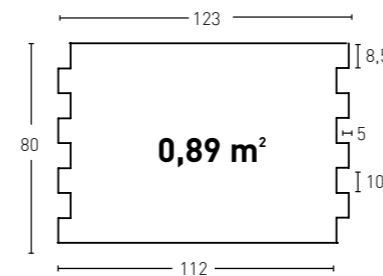

PIZARRA MONTBLANC

433
E Marrón Arena
EN Sandy Brown
FR Marron Sable
DE Sand Braun
I Marrone Sabbia
NL Antiek Lichtbruin

434
E Antracita
EN Anthracite
FR Anthracite
DE Anthrazit
I Antracite
NL Zwart

435
E Blanco Italia
EN Italian White
FR Blanc Cassé
DE Italienisches Weiss
I Bianco Italia
NL Wit