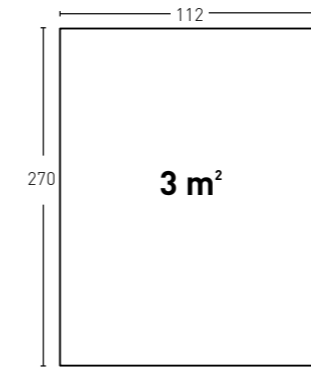

980

- E** Gris
- EN** Grey
- FR** Gris
- DE** Grau
- I** Grigio
- NL** Grijs

FACTORY

Producto	COD	Descripción	KG			chf / stk.
	980	Panel Factory	16-18Kg	--	--	chf 490.60
Montagematerial			Bedarf	Precio		
	<input type="checkbox"/>	MSA-10 Fugenkitt beige	1 Kartusche 1 Platte	chf 16.10		
	<input type="checkbox"/>	PTX-64 Deckfarbe Zement	1 Spray 1 Platte	chf 23.00		
	<input type="checkbox"/>	MSA-3 Klebekitt	1 Kartusche 2 Platten	chf 23.00		