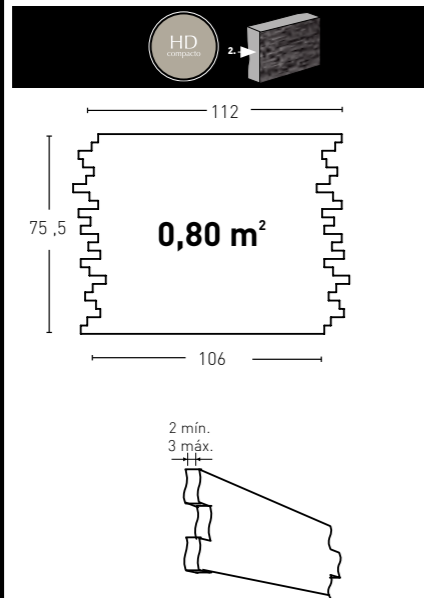

PIZARRA ALPES

440

E Blanco Arena
EN Sandy White
FR Sable Blanc
DE Sand Weiss
I Bianco Sabbia
NL Antiek wit

441

E Marrón
EN Brown
FR Marron
DE Braun
I Marrone
NL Bruin

442

E Gris
EN Grey
FR Gris
DE Grau
I Grigio
NL Grijs