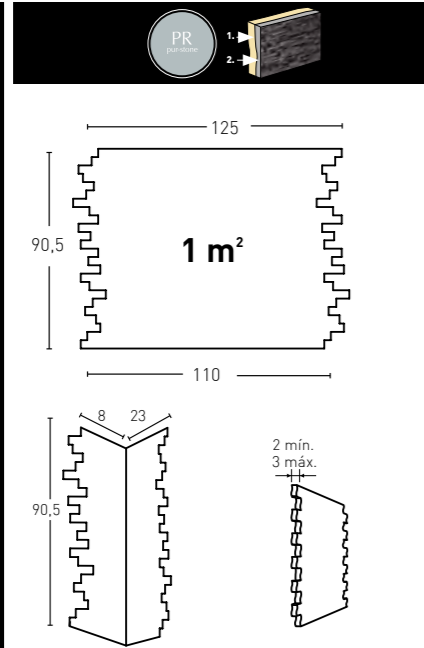

PIZARRA ALPES

440

E Blanco Arena
EN Sandy White
FR Sable Blanc
DE Sand Weiss
I Bianco Sabbia
NL Antiek wit

441

E Marrón
EN Brown
FR Marron
DE Braun
I Marrone
NL Bruin

442

E Gris
EN Grey
FR Gris
DE Grau
I Grigio
NL Grijs