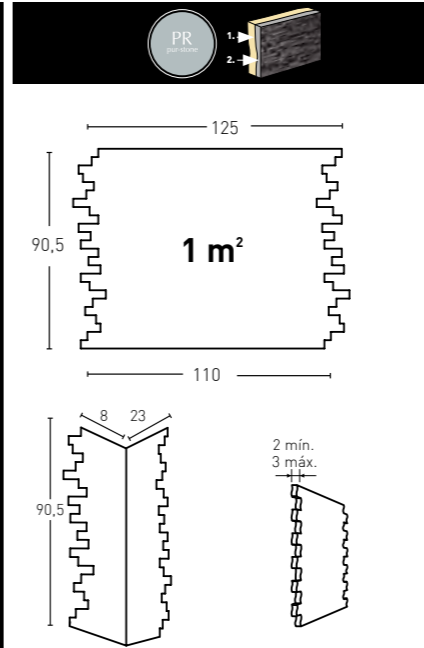

PIZARRA ALPES

443

E Marrón Arena
EN Sandy Brown
FR Marron Sable
DE Sand Braun
I Marrone Sabbia
NL Antiek Lichtbruin

444

E Antracita
EN Anthracite
FR Anthracite
DE Anthrazit
I Antracite
NL Zwart

445

E Blanco Italia
EN Italian White
FR Blanc Cassé
DE Italienisches Weiss
I Bianco Italia
NL Wit