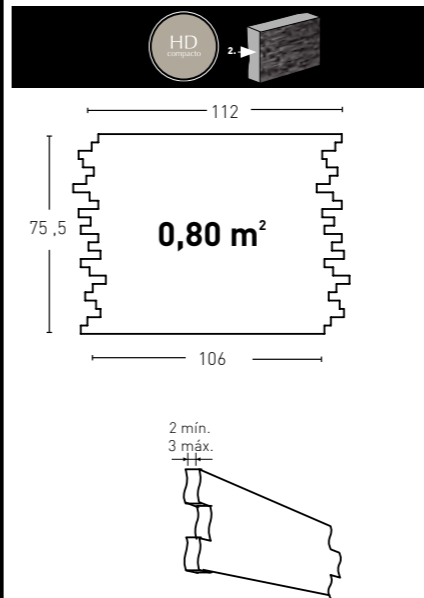

PIZARRA ALPES

443

E Marrón Arena
EN Sandy Brown
FR Marron Sable
DE Sand Braun
I Marrone Sabbia
NL Antiek Lichtbruin

444

E Antracita
EN Anthracite
FR Anthracite
DE Anthrazit
I Antracite
NL Zwart

445

E Blanco Italia
EN Italian White
FR Blanc Cassé
DE Italienisches Weiss
I Bianco Italia
NL Wit