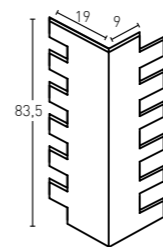

Producto	COD	Descripción	KG			PR
	37	Panel Baztán Marrón Arena	8-9Kg			158.95
	37-E	Ángulo Baztán Marrón Arena	3-4Kg			112.95
Montagematerial			Bedarf	Preis		
	☐	MSA-20 Fugenkitt Beige	1 Kartusche 2-3 Platten	16.10		
	☐	PTX-02 Deckfarbe Beige Juntas	1 Spray 8 Platten	23.00		
	☐	PTE-33 P.Caleado+Comp6	1 Spray 15 Platten	25.30		
Montagematerial optional						
	☐	MSA-3 Klebekitt	1 Kartusche 4-5 Platten	23.00		
	☐	PTE-31 Altmacherfarbe Haut	1 Spray 15 Platten	23.00		
	☐	PTE-36 Altmacherfarbe Rötlich	1 Spray 15 Platten	23.00		

Producto	COD	Descripción	KG			PR
	39	Panel Baztán Gris	8-9Kg			158.95
	39-E	Ángulo Baztán Gris	3-4Kg			112.95
Montagematerial						
	☐	MSA-30 Fugenkitt Grau	1 Kartusche 2-3 Platten	16.10		
	☐	PTX-03 Deckfarbe Grau	1 Spray 8 Platten	23.00		
	☐	COMP-09 Esparto Rot	1 Pliego 15 Platten	3.45		
Montagematerial optional						
	☐	MSA-3 Klebekitt	1 Kartusche 4-5 Platten	23.00		
	☐	PTE-24 Altmacherfarbe Rot	1 Spray 15 Platten	23.00		
	☐	PTE-21 Altmacherfarbe Braun	1 Spray 15 Platten	23.00