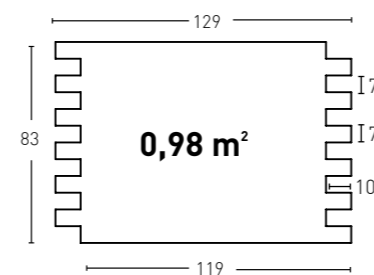

Producto	COD	Descripción	KG			PR
	37	Panel Baztán Marrón Arena	8-9Kg			158.95
	37-E	Ángulo Baztán Marrón Arena	3-4Kg			112.95
Montagematerial			Bedarf	Preis		
	☐	MSA-20 Fugenkitt Beige	1 Kartusche 2-3 Platten	16.10		
	☐	PTX-02 Deckfarbe Beige Juntas	1 Spray 8 Platten	23.00		
	☐	PTE-33 P.Caleado+Comp6	1 Spray 15 Platten	25.30		
Montagematerial optional						
	☐	MSA-3 Klebekitt	1 Kartusche 4-5 Platten	23.00		
	☐	PTE-31 Altmacherfarbe Haut	1 Spray 15 Platten	23.00		
	☐	PTE-36 Altmacherfarbe Rötlich	1 Spray 15 Platten	23.00		

Producto	COD	Descripción	KG			PR
	39	Panel Baztán Gris	8-9Kg			158.95
	39-E	Ángulo Baztán Gris	3-4Kg			112.95
Montagematerial						
	☐	MSA-30 Fugenkitt Grau	1 Kartusche 2-3 Platten	16.10		
	☐	PTX-03 Deckfarbe Grau	1 Spray 8 Platten	23.00		
	☐	COMP-09 Esparto Rot	1 Pliego 15 Platten	3.45		
Montagematerial optional						
	☐	MSA-3 Klebekitt	1 Kartusche 4-5 Platten	23.00		
	☐	PTE-24 Altmacherfarbe Rot	1 Spray 15 Platten	23.00		
	☐	PTE-21 Altmacherfarbe Braun	1 Spray 15 Platten	23.00