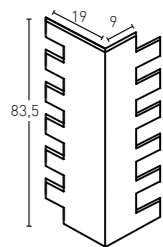

BAZTÁN

E Blanco Italia
EN Italian White
FR Blanc Cassé
DE Italienisches Weiss
I Bianco Italia
NL Wit

E Blanco Arena
EN Sandy White
FR Sable Blanc
DE Sand Weiss
I Bianco Sabbia
NL Antiek wit

Producto	COD	Descripción	KG			PR
	34	Panel Baztán Blanco Italia	8-9Kg			158.95
	34-E	Ángulo Baztán Blanco Italia	3-4Kg			112.95
Montagematerial			Bedarf	Preis		
	<input type="radio"/>	MSA-70 Fugenkitt Dunkel	1 Kartusche 2-3 Platten	16.10		
	<input type="radio"/>	PT-20 Deckfarbe Weiss Italia	1 Dose 8 Platten	23.00		
	<input type="radio"/>	PTE-22 Altmacherspray Grau	1 Spray 15 Platten	23.00		
Montagematerial optional						
	<input type="radio"/>	MSA-3 Klebekitt	1 Kartusche 4-5 Platten	23.00		
	<input type="radio"/>	PTE-24 Altmacherfarbe Rot	1 Spray 15 Platten	23.00		
	<input type="radio"/>	PTE-21 Altmacherfarbe Braun	1 Spray 15 Platten	23.00		

Producto	COD	Descripción	KG			PR
	35	Panel Baztán Blanco Arena	8-9Kg			158.95
	35-E	Ángulo Baztán Blanco Arena	3-4Kg			112.95
Montagematerial						
	<input type="radio"/>	MSA-10 Fugenkitt Beige	1 Kartusche 2-3 Platten	16.10		
	<input type="radio"/>	PTX-01 Deckfarbe Beige Pizzarra	1 Spray 8 Platten	23.00		
	<input type="radio"/>	PTE-22 Altmacherfarbe Grau	1 Spray 15 Platten	23.00		
Montagematerial optional						
	<input type="radio"/>	MSA-3 Klebekitt	1 Kartusche 4-5 Platten	23.00		
	<input type="radio"/>	PTE-24 Altmacherfarbe Rot	1 Spray 15 Platten	23.00		
	<input type="radio"/>	PTE-21 Altmacherfarbe Braun	1 Spray 15 Platten	23.00		