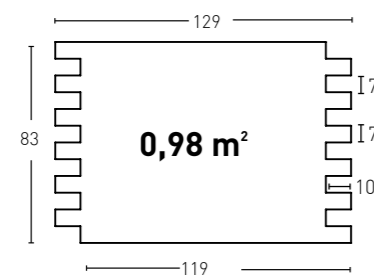

BAZTÁN

E Blanco Italia
EN Italian White
FR Blanc Cassé
DE Italienisches Weiss
I Bianco Italia
NL Wit

E Blanco Arena
EN Sandy White
FR Sable Blanc
DE Sand Weiss
I Bianco Sabbia
NL Antiek wit

Producto	COD	Descripción	KG			PR
	34	Panel Baztán Blanco Italia	8-9Kg			158.95
	34-E	Ángulo Baztán Blanco Italia	3-4Kg			112.95
Montagematerial			Bedarf	Preis		
	<input type="radio"/>	MSA-70 Fugenkitt Dunkel	1 Kartusche 2-3 Platten	16.10		
	<input type="radio"/>	PT-20 Deckfarbe Weiss Italia	1 Dose 8 Platten	23.00		
	<input type="radio"/>	PTE-22 Altmacherspray Grau	1 Spray 15 Platten	23.00		
Montagematerial optional						
	<input type="radio"/>	MSA-3 Klebekitt	1 Kartusche 4-5 Platten	23.00		
	<input type="radio"/>	PTE-24 Altmacherfarbe Rot	1 Spray 15 Platten	23.00		
	<input type="radio"/>	PTE-21 Altmacherfarbe Braun	1 Spray 15 Platten	23.00		

Producto	COD	Descripción	KG			PR
	35	Panel Baztán Blanco Arena	8-9Kg			158.95
	35-E	Ángulo Baztán Blanco Arena	3-4Kg			112.95
Montagematerial						
	<input type="radio"/>	MSA-10 Fugenkitt Beige	1 Kartusche 2-3 Platten	16.10		
	<input type="radio"/>	PTX-01 Deckfarbe Beige Pizzarra	1 Spray 8 Platten	23.00		
	<input type="radio"/>	PTE-22 Altmacherfarbe Grau	1 Spray 15 Platten	23.00		
Montagematerial optional						
	<input type="radio"/>	MSA-3 Klebekitt	1 Kartusche 4-5 Platten	23.00		
	<input type="radio"/>	PTE-24 Altmacherfarbe Rot	1 Spray 15 Platten	23.00		
	<input type="radio"/>	PTE-21 Altmacherfarbe Braun	1 Spray 15 Platten	23.00		