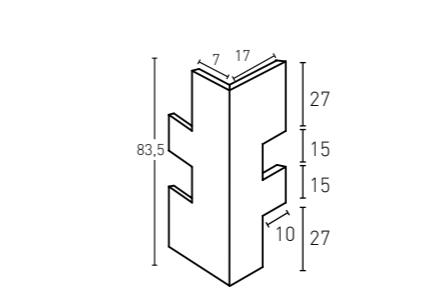

LIÉBANA

Producto	COD	Descripción	KG			PR	HD	PR	HD
			6-7Kg	15-20				chf/Stk	chf/Stk
	52	Panel Liébana Blanco Arena						158.95	175.95*
	52 - E	Ángulo Liébana Blanco Arena	2-3Kg	--				112.95	*

Montagematerial		Bedarf		Preis	
	● MSA-10 Fugenkitt Beige	1 Kartusche 3 Platten	16.10		
	● PTX-01 Deckfarbe Beige Pizzarra	1 Spray 8 Platten	23.00		
	● PTE-21 Altmacherfarbe Braun	1 Spray 15 Platten	23.00		
Montagematerial optional					
	○ MSA-3 Klebekitt	1 Kartusche 4-5 Platten	23.00		
	● PTE-24 Altmacherfarbe Rot	1 Spray 15 Platten	23.00		