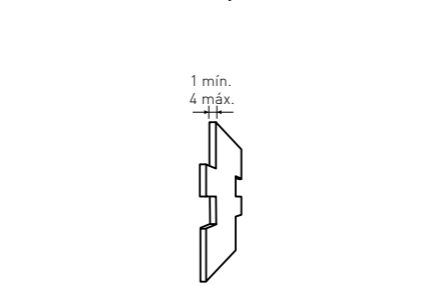

LIÉBANA

Producto	COD	Descripción	KG			PR	HD	PR	HD
			6-7Kg	15-20				chf/Stk	chf/Stk
	52	Panel Liébana Blanco Arena						158.95	175.95*
	52 - E	Ángulo Liébana Blanco Arena	2-3Kg	--				112.95	*

Montagematerial		Bedarf		Preis	
	● MSA-10 Fugenkitt Beige	1 Kartusche 3 Platten	16.10		
	● PTX-01 Deckfarbe Beige Pizzarra	1 Spray 8 Platten	23.00		
	● PTE-21 Altmacherfarbe Braun	1 Spray 15 Platten	23.00		
Montagematerial optional					
	○ MSA-3 Klebekitt	1 Kartusche 4-5 Platten	23.00		
	● PTE-24 Altmacherfarbe Rot	1 Spray 15 Platten	23.00		