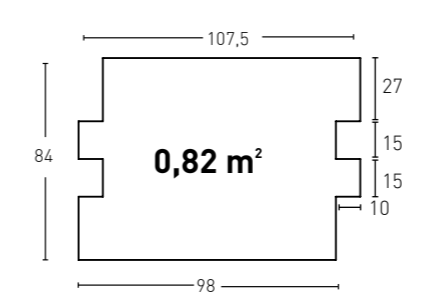

LIÉBANA

Producto	COD	Descripción	KG			PR	HD	PR	HD
			6-7Kg	15-20				chf/Stk	chf/Stk
	52	Panel Liébana Blanco Arena						158.95	175.95*
	52 - E	Ángulo Liébana Blanco Arena	2-3Kg	--				112.95	*

Montagematerial		Bedarf		Preis	
	● MSA-10 Fugenkitt Beige	1 Kartusche 3 Platten	16.10		
	● PTX-01 Deckfarbe Beige Pizzarra	1 Spray 8 Platten	23.00		
	● PTE-21 Altmacherfarbe Braun	1 Spray 15 Platten	23.00		
Montagematerial optional					
	○ MSA-3 Klebekitt	1 Kartusche 4-5 Platten	23.00		
	● PTE-24 Altmacherfarbe Rot	1 Spray 15 Platten	23.00		

Producto	COD	Descripción	KG			PR	HD	PR	HD
			6-7Kg	15-20				158.95	175.95*
	54	Panel Liébana Marrón Arena						158.95	175.95*
	54 - E	Ángulo Liébana Marrón Arena	2-3Kg	--				112.95	*

Montagematerial					
	● MSA-20 Fugenkitt Beige	1 Kartusche 3 Platten	16.10		
	● PTX-02 Deckfarbe Beige Juntas	1 Spray 8 Platten	23.00		
	○ PTE-33 P.Caleado+Comp6	1 Spray 15 Platten	25.30		
Montagematerial optional					
	○ MSA-3 Klebekitt	1 Kartusche 4-5 Platten	23.00		
	● PTE-31 Altmacherfarbe Haut	1 Spray 15 Platten	23.00		
	● PTE-36 Altmacherfarbe Rötlich	1 Spray 15 Platten	23.00		

Producto	COD	Descripción	KG			PR	HD	PR	HD
			6-7Kg	15-20				158.95	175.95*
	55	Panel Liébana Blanco Italia						158.95	175.95*
	55 - E	Ángulo Liébana Blanco Italia	2-3Kg	--				112.95	*

Montagematerial					
	○ MSA-70 Fugenkitt Dunkel	1 Kartusche 3 Platten	16.10		
	○ PTX-20 Deckfarbe Weiss Italia	1 Spray 8 Platten	23.00		
	● PTE-21 Altmacherspray Braun	1 Spray 15 Platten	23.00		
Montagematerial optional					
	○ MSA-3 Klebekitt	1 Kartusche 4-5 Platten	23.00		
	● PTE-24 Altmacherfarbe Rot	1 Spray 15 Platten	23.00		