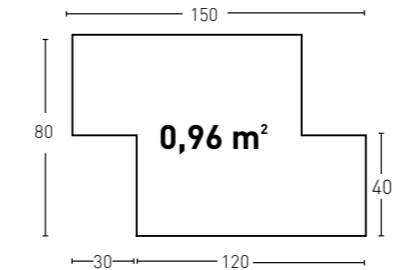

## TÍBET

Producto	COD	Descripción	KG			PR	HD	
			chf/Stk	chf/Stk	chf/Stk	chf/Stk	chf/Stk	
	<b>330</b>	<b>Panel Tíbet Blanco Arena</b>	6-7Kg	15-20			158.95	188.60
	<b>330 -E</b>	<b>Ángulo Tíbet Blanco Arena</b>	--	--			112.95	*

Producto	COD	Descripción	KG			PR	HD	
			chf/Stk	chf/Stk	chf/Stk	chf/Stk	chf/Stk	
	<b>331</b>	<b>Panel Tíbet Blanco Italia</b>	6-7Kg	15-20			158.95	188.60
	<b>331 -E</b>	<b>Ángulo Tíbet Blanco Italia</b>	--	--			112.95	*