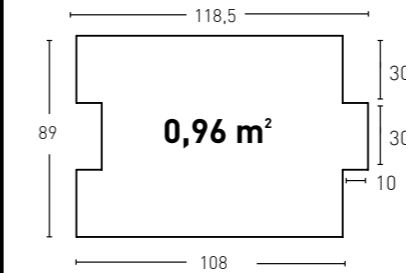

PR-75 LASTRA IBÉRICO

LASTRA

Producto	COD	Descripción	KG			PR	HD
						chf/Stk	chf/Stk
	75	Panel Lastra Ibérico	6-7Kg	15-20		158.95	188.60
	MPR-07	Moldura Lastra Ibérico	1-2Kg	--		71.30	92.00
	MPR-09	Moldura Lastra Ibérico	2-3Kg	--		89.70	103.50
Montagematerial			Bedarf		Preis		
		MSA-90 Fugenkitt Ocker	1 Kartusche 3 Platten		16.10		
		PTX-05 Deckfarbe Beige Piedra	1 Spray 8 Platten		23.00		
		PTE-27 Altmacherfarbe	1 Spray 15 Platten		23.00		
Montagematerial optional							
		MSA-3 Klebekitt	1 Kartusche 4-5 Platten		23.00		