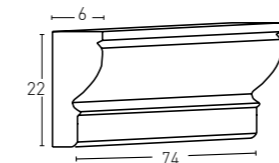

PR-75 LASTRA IBÉRICO

LASTRA

Producto	COD	Descripción	KG			PR	HD
						chf/Stk	chf/Stk
	75	Panel Lastra Ibérico	6-7Kg	15-20		158.95	188.60
	MPR-07	Moldura Lastra Ibérico	1-2Kg	--		71.30	92.00
	MPR-09	Moldura Lastra Ibérico	2-3Kg	--		89.70	103.50
Montagematerial			Bedarf		Preis		
		MSA-90 Fugenkitt Ocker	1 Kartusche 3 Platten		16.10		
		PTX-05 Deckfarbe Beige Piedra	1 Spray 8 Platten		23.00		
		PTE-27 Altmacherfarbe	1 Spray 15 Platten		23.00		
Montagematerial optional							
		MSA-3 Klebekitt	1 Kartusche 4-5 Platten		23.00		