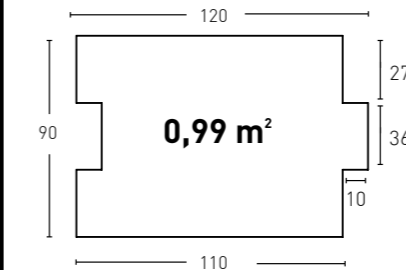

MPR06

E Ibérico
EN Iberian
FR Iberico
DE Iberico
I Iberico
NL Zandkleur

2 mín.
2,5 máx.

Producto	COD	Descripción	KG			PR	HD	PR	HD
			chf/Stk	chf/Stk	chf/Stk	chf/Stk	chf/Stk	chf/Stk	chf/Stk
	32	Panel Sillares Ibérico	6-7Kg	15-20					
	MPR-04	Moldura Sillares Ibérico	1-2Kg	--					
	MPR-05	Moldura Sillares Ibérico	2-3Kg	--					
	MPR-06	Moldura Sillares Ibérico	2-3Kg	--					
Montagematerial			Bedarf		Preis				
		MSA-90 Fugenkitt Ocker	1 Kartusche 3 Platten		16.10				
		PTX-05 Deckfarbe Beige Piedra	1 Spray 8 Platten		23.00				
		PTE-27 Altmacherfarbe	1 Spray 15 Platten		23.00				
Montagematerial optional									
		MSA-3 Klebekitt	1 Kartusche 4-5 Platten		23.00				