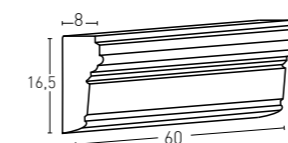

MPR06

E Ibérico
EN Iberian
FR Iberico
DE Iberico
I Iberico
NL Zandkleur

2 mín.
2,5 máx.

Producto	COD	Descripción	KG			PR	HD	PR	HD
			chf/Stk	chf/Stk	chf/Stk	chf/Stk	chf/Stk	chf/Stk	chf/Stk
	32	Panel Sillares Ibérico	6-7Kg	15-20					
	MPR-04	Moldura Sillares Ibérico	1-2Kg	--					
	MPR-05	Moldura Sillares Ibérico	2-3Kg	--					
	MPR-06	Moldura Sillares Ibérico	2-3Kg	--					
Montagematerial			Bedarf		Preis				
		MSA-90 Fugenkitt Ocker	1 Kartusche 3 Platten		16.10				
		PTX-05 Deckfarbe Beige Piedra	1 Spray 8 Platten		23.00				
		PTE-27 Altmacherfarbe	1 Spray 15 Platten		23.00				
Montagematerial optional									
		MSA-3 Klebekitt	1 Kartusche 4-5 Platten		23.00				