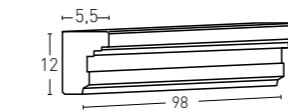

MPR06

E Ibérico
EN Iberian
FR Iberico
DE Iberico
I Iberico
NL Zandkleur

2 mín.
2,5 máx.

Producto	COD	Descripción	KG			PR	HD	PR	HD
			chf/Stk	chf/Stk	chf/Stk	chf/Stk	chf/Stk	chf/Stk	chf/Stk
	32	Panel Sillares Ibérico	6-7Kg	15-20					
	MPR-04	Moldura Sillares Ibérico	1-2Kg	--					
	MPR-05	Moldura Sillares Ibérico	2-3Kg	--					
	MPR-06	Moldura Sillares Ibérico	2-3Kg	--					
Montagematerial			Bedarf		Preis				
		MSA-90 Fugenkitt Ocker	1 Kartusche 3 Platten		16.10				
		PTX-05 Deckfarbe Beige Piedra	1 Spray 8 Platten		23.00				
		PTE-27 Altmacherfarbe	1 Spray 15 Platten		23.00				
Montagematerial optional									
		MSA-3 Klebekitt	1 Kartusche 4-5 Platten		23.00				