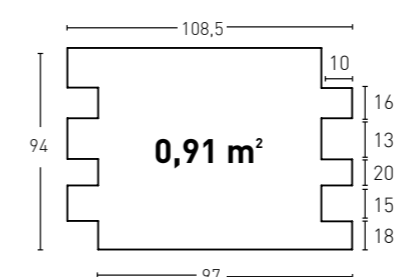

SILLAREJOS

Producto	COD	Descripción	KG			PR	HD
			chf/Stk			chf/Stk	chf/Stk
<input type="checkbox"/>	28	Panel Sillarejos Blanco Italia	<input type="checkbox"/> 6-7Kg	<input type="checkbox"/> 15-20	<input type="checkbox"/>	<input type="checkbox"/>	<input type="checkbox"/>
<input type="checkbox"/>	28-E	Ángulo Sillarejos Blanco Italia	<input type="checkbox"/> 2Kg	<input type="checkbox"/> --	<input type="checkbox"/>	<input type="checkbox"/>	<input type="checkbox"/>