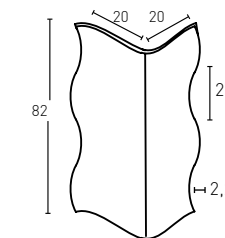

- E** Ocre
- EN** Ochre
- FR** Ocre
- DE** Ocker
- I** Ocra
- N** Zandkleur

MAMPOSTERÍA RENACIMIENTO

Producto	COD	Descripción	KG			chf/Stk
	110	Panel M. Renacimiento Ocre	6-7Kg			158.95
	110-E	Ángulo M. Renacimiento Ocre	2-3Kg			112.95
Montagematerial		Bedarf		Preis		
		MSA-90 Fugenkitt Ocker	1 Kartusche 2-3 Platten	16.10		
		PTX-05 Deckfarbe Beige Piedra	1 Spray 8 Platten	23.00		
		PTE-21 Altmacherfarbe Braun	1 Spray 15 Platten	23.00		
		PTX-17 Fugenfarbe Grünlich	1 Spray 15 Platten	23.00		
Montagematerial optional						
	<input type="checkbox"/>	MSA-3 Klebekitt	1 Kartusche 4-5 Platten	23.00		
	<input type="checkbox"/>	PTX-36 Deckfarbe Rötlich	1 Spray 15 Platten	23.00		
	<input type="checkbox"/>	PTE-26 Altmacherfarbe Ocker	1 Spray 15 Platten	23.00		
	<input type="checkbox"/>	PTE-33 Altmacherfarbe Weiss	1 Spray 15 Platten	23.00		