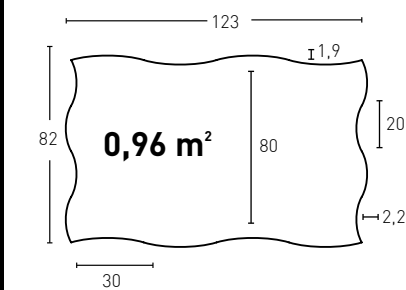

- E** Ocre
- EN** Ochre
- FR** Ocre
- DE** Ocker
- I** Ocra
- N** Zandkleur

MAMPOSTERÍA RENACIMIENTO

Producto	COD	Descripción	KG			chf/Stk
	110	Panel M. Renacimiento Ocre	6-7Kg			158.95
	110-E	Ángulo M. Renacimiento Ocre	2-3Kg			112.95
Montagematerial		Bedarf		Preis		
		MSA-90 Fugenkitt Ocker	1 Kartusche 2-3 Platten	16.10		
		PTX-05 Deckfarbe Beige Piedra	1 Spray 8 Platten	23.00		
		PTE-21 Altmacherfarbe Braun	1 Spray 15 Platten	23.00		
		PTX-17 Fugenfarbe Grünlich	1 Spray 15 Platten	23.00		
Montagematerial optional						
	<input type="checkbox"/>	MSA-3 Klebekitt	1 Kartusche 4-5 Platten	23.00		
	<input type="checkbox"/>	PTX-36 Deckfarbe Rötlich	1 Spray 15 Platten	23.00		
	<input type="checkbox"/>	PTE-26 Altmacherfarbe Ocker	1 Spray 15 Platten	23.00		
	<input type="checkbox"/>	PTE-33 Altmacherfarbe Weiss	1 Spray 15 Platten	23.00		