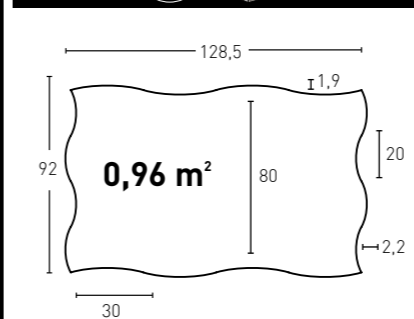

PIRINEOS

Producto	COD	Descripción	KG			PR
	56	Panel Pirineos Blanco Italia	8-9Kg			158.95
Montagematerial			Bedarf		Preis	
		MSA-10 Fugenkitt Beige	1 Kartusche 2-3 Platten	16.10		
		PTX-01 Deckfarbe Beige Pizzarra	1 Spray 8 Platten	23.00		
		PTE-21 Altmacherfarbe Braun	1 Spray 15 Platten	23.00		
Montagematerial optional						
		MSA-3 Klebekitt	1 Kartusche 4-5 Platten	23.00		
		PTE-24 Altmacherfarbe Rot	1 Spray 15 Platten	23.00		
		PTX-20 Deckfarbe Weiss Italia	1 Spray 15 Platten	23.00		
Producto	COD	Descripción	KG			PR
	57	P. Pirineos Gris Oscuro Combinado	8-9Kg			158.95
Montagematerial						
		MSA-10 Fugenkitt Beige	1 Kartusche 2-3 Platten	16.10		
		PTX-60 Fugenfarbe Mittel	1 Spray 8 Platten	23.00		
		PTE-21 Altmacherfarbe Braun	1 Spray 15 Platten	23.00		
Montagematerial optional						
		MSA-3 Klebekitt	1 Kartusche 4-5 Platten	23.00		
		PTX-36 Deckfarbe Grau I	1 Spray 15 Platten	23.00		
		PTX-37 Deckfarbe Grau II	1 Spray 15 Platten	23.00		
Producto	COD	Descripción	KG			PR
	59	P. Pirineos Gris Claro Combinado	8-9Kg			158.95
Montagematerial						
		MSA-10 Fugenkitt Beige	1 Kartusche 2-3 Platten	16.10		
		PTX-60 Fugenfarbe Mittel	1 Spray 8 Platten	23.00		
		PTE-21 Altmacherfarbe Braun	1 Spray 15 Platten	23.00		
Montagematerial optional						
		MSA-3 Klebekitt	1 Kartusche 4-5 Platten	23.00		
		PTX-53 Deckfarbe Grau Klar	1 Spray 15 Platten	23.00		
		PTX-37 Deckfarbe Grau II	1 Spray 15 Platten	23.00