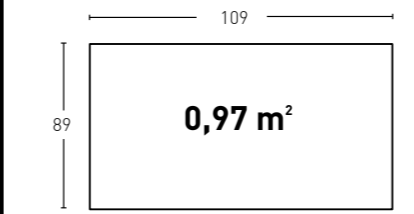

E Ocre
EN Ochre
FR Ocre
DE Ocker
I Ocra
N Zandkleur

E Blanco Italia
EN Italian White
FR Blanc Cassé
DE Italienisches Weiss
I Bianco Italia
NL Wit

E Antracita
EN Anthracite
FR Anthracite
DE Anthrazit
I Antracite
NL Zwart