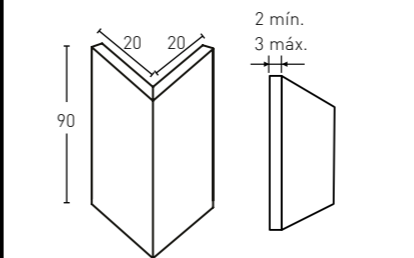

E Ocre
EN Ochre
FR Ocre
DE Ocker
I Ocra
N Zandkleur

E Blanco Italia
EN Italian White
FR Blanc Cassé
DE Italienisches Weiss
I Bianco Italia
NL Wit

E Antracita
EN Anthracite
FR Anthracite
DE Anthrazit
I Antracite
NL Zwart