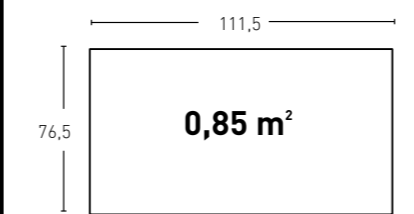

E Ocre
EN Ochre
FR Ocre
DE Ocker
I Ocra
N Zandkleur

E Blanco Italia
EN Italian White
FR Blanc Cassé
DE Italienisches Weiss
I Bianco Italia
NL Wit

E Antracita
EN Anthracite
FR Anthracite
DE Anthrazit
I Antracite
NL Zwart