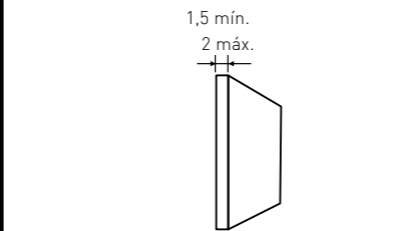

E Ocre
EN Ochre
FR Ocre
DE Ocker
I Ocra
N Zandkleur

E Blanco Italia
EN Italian White
FR Blanc Cassé
DE Italienisches Weiss
I Bianco Italia
NL Wit

E Antracita
EN Anthracite
FR Anthracite
DE Anthrazit
I Antracite
NL Zwart