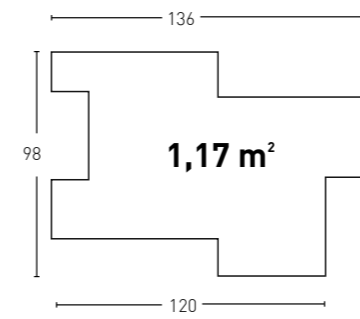

- E** Gris
- EN** Grey
- FR** Gris
- DE** Grau
- I** Grigio
- NL** Grijs

GEOMÉTRICO

Producto	COD	Descripción	KG			PR	HD
			chf /Stk.			chf/Stk.	chf/Stk.
	950-1	Panel Geométrico Grau	6-7Kg 15-20	5Stk. 25Stk.	60Stk 25Stk	163.55	188.60*

Producto	COD	Descripción	KG			PR	HD
			chf /Stk.			chf/Stk.	chf/Stk.
	950-2	Panel Geométrico Grau	6-7Kg 15-20	5Stk 25Stk	60Stk 25Stk	163.55	188.60*

Montagematerial			
	<input type="checkbox"/> MSA-10 Fugenkitt beige	1 Kartusche 2-3 Platten	chf 16.10
	<input type="checkbox"/> PTX-64 Deckfarbe zement	1 Spray 8-10 Platten	chf 23.00
Montagematerial optional			
	<input type="checkbox"/> MSA-3 Klebekitt	1 Kartusche 4-5 Platten	chf 23.00

Producto	COD	Descripción	KG			PR	HD
			chf /Stk.			chf/Stk.	chf/Stk.
	950-3	Panel Geométrico Grau	6-7Kg 15-20	5Un 25Un	60Un 25Un	163.55	188.60*

Montagematerial			
	<input type="checkbox"/> MSA-10 Fugenkitt beige	1 Kartusche 2-3 Platten	chf 16.10
	<input type="checkbox"/> PTX-64 Deckfarbe zement		chf 23.00
Montagematerial optional			
	<input type="checkbox"/> MSA-3 Klebekitt	1 Kartusche 4-5 Platten	chf 23.00