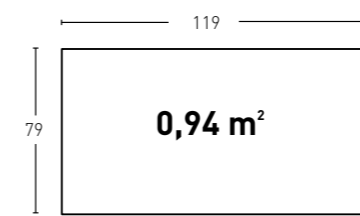

GRAN CUBIC

Producto	COD	Descripción	KG			PR	HD	€/Stk	CHF/Stk
		340	Panel Gran Cubic Ocre					158.95	188.60*
Montagematerial			Bedarf		Preis				
		● MSA-90 Fugenkitt	1 Kartusche 4 Platten	16.10					
		● PTX-05 Deckfarbe Beige Piedra	1 Spray 8 Platten	23.00					
		● PTE-26 Altmacherfarbe Ocker	1 Spray 15 Platten	23.00					
Montagematerial optional									
		○ MSA-3 Klebekitt	1 Kartusche 4 -5 Platten	23.00					
		● PTE-35 Altmacherfarbe Rost	1 Spray 15 Platten	23.00					
		341	Panel G. Cubic Blanco Italia					158.95	188.60*
Montagematerial									
		○ MSA-70 Fugenkitt Weiss I	1 Kartusche 4 Platten	16.10					
		○ PTX-20 Deckfarbe Weiss Italia	1 Spray 8 Platten	23.00					
Montagematerial optional									
		○ MSA-3 Klebekitt	1 Kartusche 4 -5 Platten	23.00					
		● PTE-22 Altmacherfarbe Grau	1 Spray 15 Platten	23.00					
		342	Panel Gran Cubic Antracita					158.95	188.60*
Montagematerial									
		● MSA-60 Fugenkitt Antrazit	1 Kartusche 4 Platten	16.10					
		● PTX-19 Deckfarbe Antrazit	1 Spray 6 Platten	23.00					
Montagematerial optional									
		○ MSA-3 Klebekitt	1 Kartusche 4 -5 Platten	23.00					