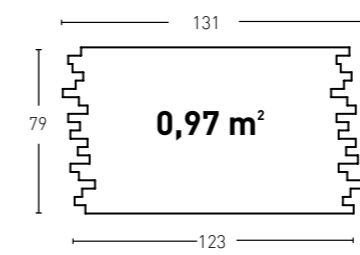

* Spezielle Lieferfristen beachten

DELUXE

Producto	COD	Descripción	KG			PR	HD
			chf/Stk	chf/Stk		chf/Stk	chf/Stk
	360	Panel Deluxe Ocre	6-7Kg	15-20			158.95
	360-E	Ángulo Deluxe Ocre	2-3Kg	--			175.95*