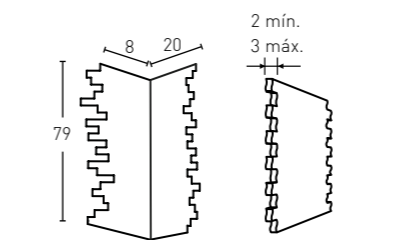

* Spezielle Lieferfristen beachten

DELUXE

Producto	COD	Descripción	KG			PR	HD
			chf/Stk	chf/Stk		chf/Stk	chf/Stk
	360	Panel Deluxe Ocre	6-7Kg	15-20			158.95
	360-E	Ángulo Deluxe Ocre	2-3Kg	--			175.95*