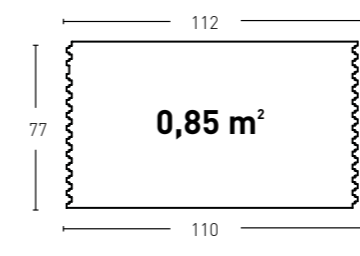

* Spezielle Lieferfristen beachten

DELUXE

Producto	COD	Descripción	KG			PR	HD
			chf/Stk	chf/Stk		chf/Stk	chf/Stk
	360	Panel Deluxe Ocre	6-7Kg	15-20			158.95
	360-E	Ángulo Deluxe Ocre	2-3Kg	--			175.95*