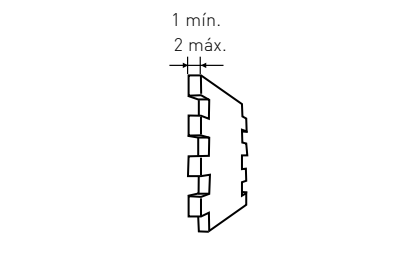

*Spezielle Lieferfristen beachten

PREMIER

Producto	COD	Descripción	KG			PR	HD	
			chf/Stk			chf/Stk	chf/Stkd	
	370	Panel Premier Ochre	6-7Kg	15-20			158.95	175.95*
	370-E	Ángulo Premier Ochre	2-3Kg	--			112.95	--*
Montagematerial			Bedarf		Preis			
		● MSA-90 Fugenkitt	1 Kartusche 3-4 Platten	16.10				
		● PTX-05 Deckfarbe Beige Piedra	1 Spray 8 Platten	23.00				
		● PTE-26 Altmacherfarbe Ocker	1 Spray 15 Platten	23.00				
Montagematerial optional								
		○ MSA-3 Klebekitt	1 Kartusche 4-5 Platten	23.00				
		● PTE-35 Altmacherfarbe Rost	1 Spray 15 Platten	23.00				
	371	Panel Premier Blanco Italia	6-7Kg	15-20			158.95	175.95*
	371-E	Á. Premier Blanco Italia	2-3Kg	--			112.95	--*
Montagematerial								
		○ MSA-70 Fugenkitt Weiss It.	1 Kartusche 3-4 Platten	16.10				
		○ PTX-20 Deckfarbe Weiss Italia	1 Spray 15 Platten	23.00				
Montagematerial optional								
		○ MSA-3 Klebekitt	1 Kartusche 4-5 Platten	23.00				
		● PTE-22 Altmacherfarbe Grau	1 Spray 8 Platten	23.00				
	372	Panel Premier Antracita	6-7Kg	15-20			158.95	175.95*
	372-E	Ángulo Premier Antracita	2-3Kg	--			112.95	--*
Montagematerial								
		● MSA-60 Fugenkitt Antrazit	1 Kartusche 3-4 Platten	16.10				
		● PTX-19 Deckfarbe Antrazit	1 Spray 6 Platten	23.00				
Montagematerial optional								
		○ MSA-3 Klebekitt	1 Kartusche 4-5 Platten	23.00				