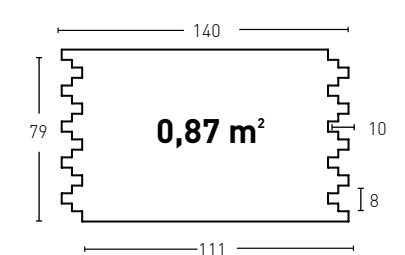

*Spezielle Lieferfristen beachten

PREMIER

Producto	COD	Descripción	KG			PR	HD	
			chf/Stk			chf/Stk	chf/Stkd	
	370	Panel Premier Ochre	6-7Kg	15-20			158.95	175.95*
	370-E	Ángulo Premier Ochre	2-3Kg	--			112.95	--*
Montagematerial			Bedarf		Preis			
		● MSA-90 Fugenkitt	1 Kartusche 3-4 Platten	16.10				
		● PTX-05 Deckfarbe Beige Piedra	1 Spray 8 Platten	23.00				
		● PTE-26 Altmacherfarbe Ocker	1 Spray 15 Platten	23.00				
Montagematerial optional								
		○ MSA-3 Klebekitt	1 Kartusche 4-5 Platten	23.00				
		● PTE-35 Altmacherfarbe Rost	1 Spray 15 Platten	23.00				
	371	Panel Premier Blanco Italia	6-7Kg	15-20			158.95	175.95*
	371-E	Á. Premier Blanco Italia	2-3Kg	--			112.95	--*
Montagematerial								
		○ MSA-70 Fugenkitt Weiss It.	1 Kartusche 3-4 Platten	16.10				
		○ PTX-20 Deckfarbe Weiss Italia	1 Spray 15 Platten	23.00				
Montagematerial optional								
		○ MSA-3 Klebekitt	1 Kartusche 4-5 Platten	23.00				
		● PTE-22 Altmacherfarbe Grau	1 Spray 8 Platten	23.00				
	372	Panel Premier Antracita	6-7Kg	15-20			158.95	175.95*
	372-E	Ángulo Premier Antracita	2-3Kg	--			112.95	--*
Montagematerial								
		● MSA-60 Fugenkitt Antrazit	1 Kartusche 3-4 Platten	16.10				
		● PTX-19 Deckfarbe Antrazit	1 Spray 6 Platten	23.00				
Montagematerial optional								
		○ MSA-3 Klebekitt	1 Kartusche 4-5 Platten	23.00				