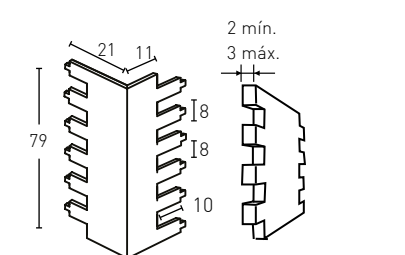

*Spezielle Lieferfristen beachten

PREMIER

Producto	COD	Descripción	KG			PR	HD	
			chf/Stk			chf/Stk	chf/Stkd	
	370	Panel Premier Ochre	6-7Kg	15-20			158.95	175.95*
	370-E	Ángulo Premier Ochre	2-3Kg	--			112.95	--*
Montagematerial			Bedarf		Preis			
		● MSA-90 Fugenkitt	1 Kartusche 3-4 Platten	16.10				
		● PTX-05 Deckfarbe Beige Piedra	1 Spray 8 Platten	23.00				
		● PTE-26 Altmacherfarbe Ocker	1 Spray 15 Platten	23.00				
Montagematerial optional								
		○ MSA-3 Klebekitt	1 Kartusche 4-5 Platten	23.00				
		● PTE-35 Altmacherfarbe Rost	1 Spray 15 Platten	23.00				
	371	Panel Premier Blanco Italia	6-7Kg	15-20			158.95	175.95*
	371-E	Á. Premier Blanco Italia	2-3Kg	--			112.95	--*
Montagematerial								
		○ MSA-70 Fugenkitt Weiss It.	1 Kartusche 3-4 Platten	16.10				
		○ PTX-20 Deckfarbe Weiss Italia	1 Spray 15 Platten	23.00				
Montagematerial optional								
		○ MSA-3 Klebekitt	1 Kartusche 4-5 Platten	23.00				
		● PTE-22 Altmacherfarbe Grau	1 Spray 8 Platten	23.00				
	372	Panel Premier Antracita	6-7Kg	15-20			158.95	175.95*
	372-E	Ángulo Premier Antracita	2-3Kg	--			112.95	--*
Montagematerial								
		● MSA-60 Fugenkitt Antrazit	1 Kartusche 3-4 Platten	16.10				
		● PTX-19 Deckfarbe Antrazit	1 Spray 6 Platten	23.00				
Montagematerial optional								
		○ MSA-3 Klebekitt	1 Kartusche 4-5 Platten	23.00				