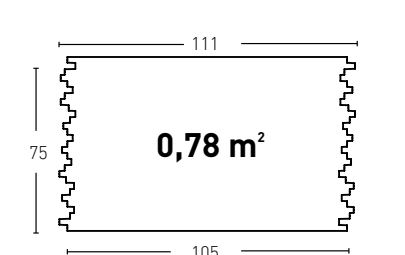

*Spezielle Lieferfristen beachten

PREMIER

Producto	COD	Descripción	KG			PR	HD	
			chf/Stk			chf/Stk	chf/Stkd	
	370	Panel Premier Ochre	6-7Kg	15-20			158.95	175.95*
	370-E	Ángulo Premier Ochre	2-3Kg	--			112.95	--*
Montagematerial			Bedarf		Preis			
		● MSA-90 Fugenkitt	1 Kartusche 3-4 Platten	16.10				
		● PTX-05 Deckfarbe Beige Piedra	1 Spray 8 Platten	23.00				
		● PTE-26 Altmacherfarbe Ocker	1 Spray 15 Platten	23.00				
Montagematerial optional								
		○ MSA-3 Klebekitt	1 Kartusche 4-5 Platten	23.00				
		● PTE-35 Altmacherfarbe Rost	1 Spray 15 Platten	23.00				
	371	Panel Premier Blanco Italia	6-7Kg	15-20			158.95	175.95*
	371-E	Á. Premier Blanco Italia	2-3Kg	--			112.95	--*
Montagematerial								
		○ MSA-70 Fugenkitt Weiss It.	1 Kartusche 3-4 Platten	16.10				
		○ PTX-20 Deckfarbe Weiss Italia	1 Spray 15 Platten	23.00				
Montagematerial optional								
		○ MSA-3 Klebekitt	1 Kartusche 4-5 Platten	23.00				
		● PTE-22 Altmacherfarbe Grau	1 Spray 8 Platten	23.00				
	372	Panel Premier Antracita	6-7Kg	15-20			158.95	175.95*
	372-E	Ángulo Premier Antracita	2-3Kg	--			112.95	--*
Montagematerial								
		● MSA-60 Fugenkitt Antrazit	1 Kartusche 3-4 Platten	16.10				
		● PTX-19 Deckfarbe Antrazit	1 Spray 6 Platten	23.00				
Montagematerial optional								
		○ MSA-3 Klebekitt	1 Kartusche 4-5 Platten	23.00				