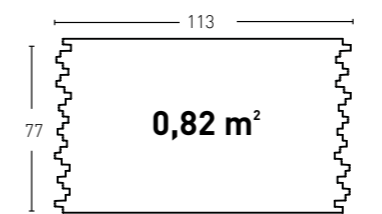

* Spezielle Lieferfristen beachten

EMPHASIS

Producto	COD	Descripción	KG			PR	HD	PR	HD	
						cht/Stk				
	400	Panel Emphasis Ocre	6-7Kg	15-20					158.95	175.95*
	400-E	Ángulo Emphasis Ocre	2-3Kg	--					112.95	
Montagematerial			Bedarf		Preis					
		● MSA-90 Fugenkitt	1 Kartusche 3-4 Platten		16.10					
		● PTX-05 Deckfarbe Beige Piedra	1 Spray 8 Platten		23.00					
		● PTE-26 Altmacherfarbe Ocker	1 Spray 15 Platten		23.00					
Montagematerial optional										
		○ MSA-3 Klebekitt	1 Kartusche 4-5 Platten		23.00					