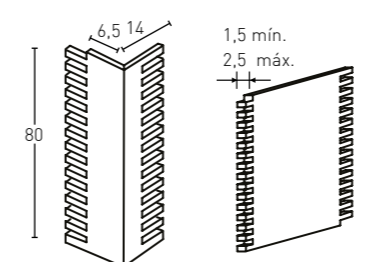

* Spezielle Lieferfristen beachten

EMPHASIS

Producto	COD	Descripción	KG			PR	HD	PR	HD	
						cht/Stk				
	400	Panel Emphasis Ocre	6-7Kg	15-20					158.95	175.95*
	400-E	Ángulo Emphasis Ocre	2-3Kg	--					112.95	
Montagematerial			Bedarf		Preis					
		● MSA-90 Fugenkitt	1 Kartusche 3-4 Platten		16.10					
		● PTX-05 Deckfarbe Beige Piedra	1 Spray 8 Platten		23.00					
		● PTE-26 Altmacherfarbe Ocker	1 Spray 15 Platten		23.00					
Montagematerial optional										
		○ MSA-3 Klebekitt	1 Kartusche 4-5 Platten		23.00					