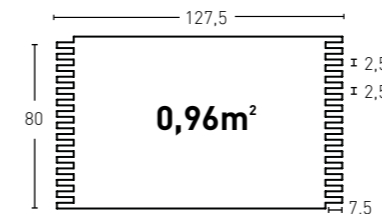

* Spezielle Lieferfristen beachten

EMPHASIS

Producto	COD	Descripción	KG			PR	HD	PR	HD	
						cht/Stk				
	400	Panel Emphasis Ocre	6-7Kg	15-20					158.95	175.95*
	400-E	Ángulo Emphasis Ocre	2-3Kg	--					112.95	
Montagematerial			Bedarf		Preis					
		● MSA-90 Fugenkitt	1 Kartusche 3-4 Platten		16.10					
		● PTX-05 Deckfarbe Beige Piedra	1 Spray 8 Platten		23.00					
		● PTE-26 Altmacherfarbe Ocker	1 Spray 15 Platten		23.00					
Montagematerial optional										
		○ MSA-3 Klebekitt	1 Kartusche 4-5 Platten		23.00					