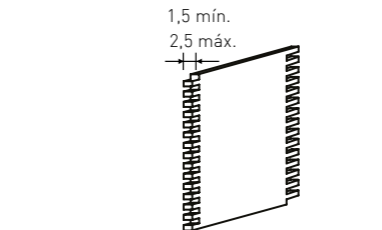

* Spezielle Lieferfristen beachten

EMPHASIS

Producto	COD	Descripción	KG			PR	HD	PR	HD	
						cht/Stk				
	400	Panel Emphasis Ocre	6-7Kg	15-20					158.95	175.95*
	400-E	Ángulo Emphasis Ocre	2-3Kg	--					112.95	
Montagematerial			Bedarf		Preis					
		● MSA-90 Fugenkitt	1 Kartusche 3-4 Platten		16.10					
		● PTX-05 Deckfarbe Beige Piedra	1 Spray 8 Platten		23.00					
		● PTE-26 Altmacherfarbe Ocker	1 Spray 15 Platten		23.00					
Montagematerial optional										
		○ MSA-3 Klebekitt	1 Kartusche 4-5 Platten		23.00					