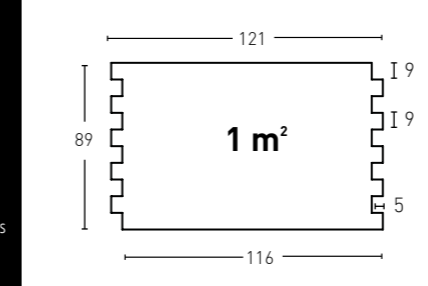

- E** Antracita
- EN** Anthracite
- FR** Anthracite
- DE** Anthrazit
- I** Antracite
- NL** Zwart

CONCEPT

Producto	COD	Descripción	KG			PR	HD
		450 Panel Concept Ochre	6-7Kg	15-20			
		chf/Stk	158.95				188.60*
Complementos necesarios para la instalación							
	<input checked="" type="checkbox"/>	MSA-90 Fugenkitt	1 Kartusche 3-4 Platten	16.10			
	<input checked="" type="checkbox"/>	PTX-05 Deckfarbe Beige Piedra	1 Spray 8 Platten	23.00			
	<input checked="" type="checkbox"/>	PTE-26 Altmacherfarbe Ocker	1 Spray 15 Platten	23.00			
Complementos opcionales para la instalación							
	<input type="checkbox"/>	MSA-3 Klebekitt	1 Kartusche 4-5 Platten	23.00			
	<input checked="" type="checkbox"/>	PTE-35 Altmacherfarbe Rost	1 Spray 15 Platten	23.00			
		451 Panel Concept Blanco Italia	6-7Kg	15-20			
		chf/Stk	158.95				188.60*
Complementos necesarios para la instalación							
	<input type="checkbox"/>	MSA-70 Fugenkitt Weiss It.	1 Kartusche 3-4 Platten	16.10			
	<input type="checkbox"/>	PTX-20 Deckfarbe Weiss Italia	1 Spray 8 Platten	23.00			
Complementos opcionales para la instalación							
	<input type="checkbox"/>	MSA-3 Klebekitt	1 Kartusche 15 Platten	23.00			
	<input checked="" type="checkbox"/>	PTE-22 Altmacherfarbe Grau	1 Kartusche 15 Platten	23.00			
		362 Panel Deluxe Antracita	6-7Kg	15-20			
		chf/Stk	158.95				188.60*
Complementos necesarios para la instalación							
	<input checked="" type="checkbox"/>	MSA-60 Fugenkitt Antrazit	1 Kartusche 3-4 Platten	16.10			
	<input checked="" type="checkbox"/>	PTX-19 Deckfarbe Antrazit	1 Spray 6 Platten	23.00			
Complementos opcionales para la instalación							
	<input type="checkbox"/>	MSA-3 Klebekitt	1 Kartusche 4-5 Platten	23.00			