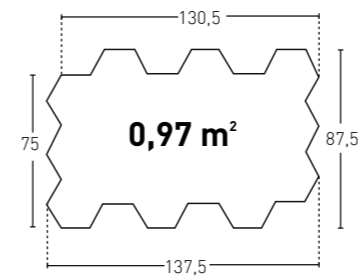

- E** Gris
- EN** Grey
- FR** Gris
- DE** Grau
- I** Grigio
- NL** Grijs

HEXAGONAL

Producto	COD	Descripción	KG			PR	HD			
			chf/Stk.			chf/Stk.	chf/Stk.			
		960-1 Panel Hexagonal Grau	6-7Kg	15-20	5Stk.	25Stk.	60Stk.	25Stk.	163.55	188.60*