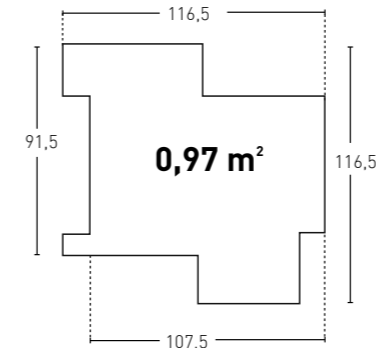

940

- E** Gris
- EN** Grey
- FR** Gris
- DE** Grau
- I** Grigio
- NL** Grijs

2 mín.
2 máx.

VINTAGE

Producto	COD	Descripción	KG			PR	HD
			chf/Stk.			chf/Stk.	chf/Stk.
<input checked="" type="radio"/> PR <input checked="" type="radio"/> HD	940-1	Panel Vintage Grau	<input checked="" type="radio"/> 6-7Kg <input checked="" type="radio"/> 15-20	<input checked="" type="radio"/> 5Stk. <input checked="" type="radio"/> 25Stk.	<input checked="" type="radio"/> 60Stk. <input checked="" type="radio"/> 25Stk.	163.55	188.60*
Montagematerial			Bedarf		Preis		
	<input checked="" type="radio"/> MSA-10 Fugenkitt beige	1 Kartusche 2-3 Platten	chf 16.10				
	<input checked="" type="radio"/> PTX-24 Deckfarbe zement	1 Spray 8-10 Platten	chf 23.00				
Montagematerial optional							
	<input type="radio"/> MSA-3 Klebekitt	1 Kartusche 4-5 Platten	chf 16.10				
<input checked="" type="radio"/> PR <input checked="" type="radio"/> HD	940-2	Panel Vintage Grau	<input checked="" type="radio"/> 6-7Kg <input checked="" type="radio"/> 15-20	<input checked="" type="radio"/> 5Stk. <input checked="" type="radio"/> 25Stk.	<input checked="" type="radio"/> 60Stk. <input checked="" type="radio"/> 25Stk.	163.55	188.60*
Montagematerial							
	<input checked="" type="radio"/> MSA-10 Fugenkitt beige	1 Kartusche 2-3 Platten	chf 16.10				
	<input checked="" type="radio"/> PTX-24 Deckfarbe zement	1 Spray 8-10 Platten	chf 23.00				
Montagematerial optional							
	<input type="radio"/> MSA-3 Klebekitt	1 Kartusche 4-5 Platten	chf 23.00				
<input checked="" type="radio"/> PR <input checked="" type="radio"/> HD	940-3	Panel Vintage Grau	<input checked="" type="radio"/> 6-7Kg <input checked="" type="radio"/> 15-20	<input checked="" type="radio"/>	<input checked="" type="radio"/>	163.55	188.60*
Montagematerial							
	<input checked="" type="radio"/> MSA-10 Fugenkitt beige	1 Kartusche 2-3 Platten	chf 16.10				
	<input checked="" type="radio"/> PTX-24 Deckfarbe zement	1 Spray 8-10 Platten	chf 23.00				
Montagematerial optional							
	<input type="radio"/> MSA-3 Klebekitt	1 Kartusche 4-5 Platten	chf 23.00				