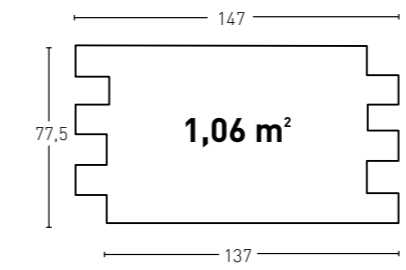

## TABLA

Producto	COD	Descripción	KG			PR	HD		
			chf/Stk.			chf/Stk.	chf/Stk.		
PR HD	910	Panel Tabla Grau	6-7Kg	15-20	5Stk.	25Stk.	60Stk. 25Stk.	163.55	188.60*
Montagematerial			Bedarf		Preis				
		● MSA-10 Fugenkitt beige	1 Kartusche 2-3 Platten		chf 16.10				
		● PTX-64 Deckfarbe zement	1 Spray 8-10 Platten		chf 23.00				
Montagematerial optional									
		○ MSA-3 Klebekitt	1 Kartusche 4-5 Platten		chf 23.00				