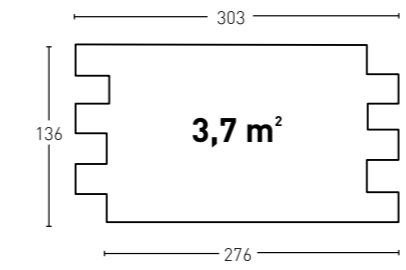

9300

- E** Gris
- EN** Grey
- FR** Gris
- DE** Grau
- I** Grigio
- NL** Grijs

TABLA XL

Producto	COD	Descripción	KG			PR
						chf/Stk.
	9300	Panel Tabla XL	16-18Kg	--	--	604.90
Montagematerial			Bedarf	Preis		
	<input checked="" type="checkbox"/>	MSA-10 Fugenkitt beige	1 Kartusche 1 Platte	chf 16.10		
	<input checked="" type="checkbox"/>	PTX-64 Deckfarbe zement	1 Spray 3 Platten	chf 23.00		
Montagematerial optional						
	<input type="checkbox"/>	MSA-3 Klebekitt	1 Kartusche 2 Platten	chf 16.10		