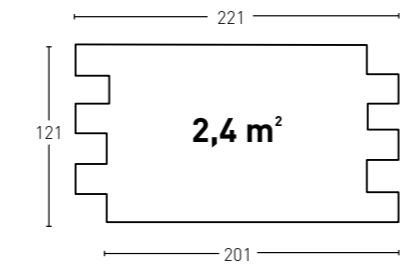

## BLOQUE

Producto	COD	Descripción	KG			PR chf/Stk.
	970	Panel Bloque	14-16Kg	--	--	chf 391.00
Montagematerial			Bedarf	Preis		
		● MSA-10 Fugenkitt beige	1 Kartusche 2 Platten	chf 16.10		
		● PTX-24 Deckfarbe beige	1 Spray 3 Platten	chf 23.00		
Montagematerial optional						
		○ MSA-3 Klebekitt	1 Kartusche 2 Platten	chf 23.00		