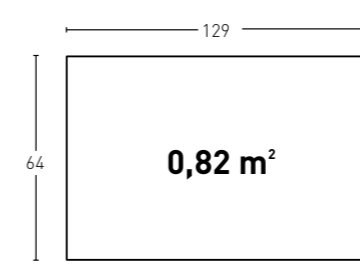

CEMENTO

Producto	COD	Descripción	KG			PR	HD
			chf/Stk			chf/Stk	chf/Stk
	320	Panel Cemento Grau	● 5-6Kg ● 15-20	● 6Stk ● 25Stk	● 72Stk ● 25Stk	158.95	188.60*

Montagematerial	Bedarf	Preis
● MSA-10 Fugenkitt beige ● PTX-64 Deckfarbe zement	1 Kartusche 2-3 Platten 1 Spray 8-10 Platten	chf 16.10 chf 23.00
Montagematerial optional	Rendimiento Aprox.	
○ MSA-3 Klebekitt	1 Kartusche 4-5 Platten	chf 23.00

Producto	COD	Descripción	KG			PR	HD
			chf/Stk			chf/Stk	chf/Stk
	321	Panel Cemento Rost	● 5-6Kg ● 15-20	● ●	● ●	172.50	197.80*

Montagematerial	Bedarf	Preis
● MSA-60 Fugenkitt Antrazit ● PTX-24 Deckfarbe Rost metal ● PTE-28 Deckfarbe Rost + Comp6 ○ BR-01 Schutzspray Rost	1 Kartusche 4 Platten 1 Spray 10 Platten 1 Dose 10 Platten 1 Spray 10 Platten	chf 16.10 chf 46.00 chf 27.60 chf 23.00
Montagematerial optional	Rendimiento Aprox.	
○ MSA-3 Klebekitt	1 Kartusche 7 Platten	chf 23.00

Producto	COD	Descripción	KG			PR	HD
			chf/Stk			chf/Stk	chf/Stk
	322	Panel Cemento Antrazit	● 5-6Kg ● 15-20	● ●	● ●	158.95	188.60*

Montagematerial	Bedarf	Preis
● MSA-60 Fugenkitt Antrazit ● PTX-19 Deckfarbe Antrazit	1 Kartusche 4 Platten 1 Spray 6 Platten	chf 16.10 chf 23.00
Montagematerial optional	Rendimiento Aprox.	
○ MSA-3 Klebekitt	1 Kartusche 7 Platten	CHF 23.00