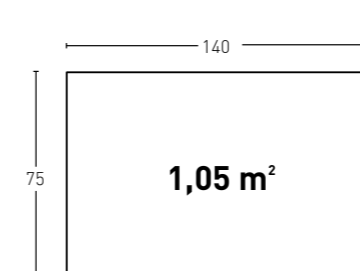

CEMENTO

Producto	COD	Descripción	KG			PR	HD
			chf/Stk			chf/Stk	chf/Stk
	320	Panel Cemento Grau	● 5-6Kg ● 15-20	● 6Stk ● 25Stk	● 72Stk ● 25Stk	158.95	188.60*

Montagematerial	Bedarf	Preis
● MSA-10 Fugenkitt beige ● PTX-64 Deckfarbe zement	1 Kartusche 2-3 Platten 1 Spray 8-10 Platten	chf 16.10 chf 23.00
Montagematerial optional	Rendimiento Aprox.	
○ MSA-3 Klebekitt	1 Kartusche 4-5 Platten	chf 23.00

Producto	COD	Descripción	KG			PR	HD
			chf/Stk			chf/Stk	chf/Stk
	321	Panel Cemento Rost	● 5-6Kg ● 15-20	● ●	● ●	172.50	197.80*

Montagematerial	Bedarf	Preis
● MSA-60 Fugenkitt Antrazit ● PTX-24 Deckfarbe Rost metal ● PTE-28 Deckfarbe Rost + Comp6 ○ BR-01 Schutzspray Rost	1 Kartusche 4 Platten 1 Spray 10 Platten 1 Dose 10 Platten 1 Spray 10 Platten	chf 16.10 chf 46.00 chf 27.60 chf 23.00
Montagematerial optional	Rendimiento Aprox.	
○ MSA-3 Klebekitt	1 Kartusche 7 Platten	chf 23.00

Producto	COD	Descripción	KG			PR	HD
			chf/Stk			chf/Stk	chf/Stk
	322	Panel Cemento Antrazit	● 5-6Kg ● 15-20	● ●	● ●	158.95	188.60*

Montagematerial	Bedarf	Preis
● MSA-60 Fugenkitt Antrazit ● PTX-19 Deckfarbe Antrazit	1 Kartusche 4 Platten 1 Spray 6 Platten	chf 16.10 chf 23.00
Montagematerial optional	Rendimiento Aprox.	
○ MSA-3 Klebekitt	1 Kartusche 7 Platten	CHF 23.00