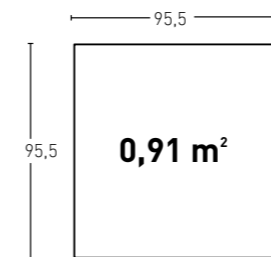

920

E Gris
EN Grey
FR Gris
DE Grau
I Grigio
NL Grijs

921

E Óxido
EN Rusty
FR Oxidé
DE Rost
I Ossido
NL Roest

922

E Antracita
EN Anthracite
FR Anthracite
DE Anthrazit
I Antracite
NL Zwart

ENCOFRADO

Producto	COD	Descripción	KG			PR	HD
			chf/Stk.			chf/Stk.	chf/Stk.
	920	Panel Encofrado Grau	6-7Kg 15-20	5Stk 25Stk	60Stk 25Stk	158.95	188.60*
Montagematerial			Bedarf		Preis		
		● MSA-10 Fugenkitt grau	1 Kartusche 4 Platten	chf 16.10			
		● PTX-64 Deckfarbe zement	1 Spray 10 Platten	chf 23.00			
Montagematerial optional							
		○ MSA-3 Klebekitt	1 Kartusche 7 Platten	chf 23.00			
	921	Panel Encofrado Rost	6-7Kg 15-20			172.50	197.80*
Montagematerial							
		● MSA-60 Fugenkitt Antrazit	1 Katusche 4 Platten	chf 16.10			
		● PTX-24 Deckfarbe Rost Metal	1 Spray 10 Platten	chf 46.00			
		● PTE-28 Deckfarbe Rost+ Comp.6	1 Dose 10 Platten	chf 27.60			
		○ BR-01 Schutzspray Rost	1 Spray 20 Platten	chf 23.00			
Montagematerial optional							
		○ MSA-3 Klebekitt	1 Kartusche 7 Platten	chf 23.00			
	922	Panel Encofrado Antrazit	6-7Kg 15-20			158.95	188.60*
Complementos necesarios para la instalación							
		● MSA-60 Fugenkitt Antrazit	1 Kartusche 4 Platten	chf 16.10			
		● PTX-19 Deckfarbe Antrazit	1 Spray 6 Platten	chf 23.00			
Complementos opcionales para la instalación							
		○ MSA-3 Klebekitt	1 Kartusche 7 Platten	chf 23.00			