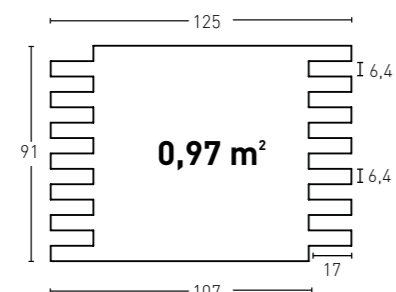

**486**  
**E** Terroso Caleado  
**EN** Earthi Whitewashed  
**FR** Terreaux Caleado  
**DE** Sand Kalk  
**I** Terroso Sfarinato  
**NL** Aarde WhiteWash

\*Spezielle Lieferfristen beachten!

Producto	COD	Descripción	KG			PR	chf/Stk
	<b>484</b>	<b>Panel Ladrillo Viejo Sand</b>	7-8Kg				158.95
	<b>484-E</b>	<b>Ángulo Ladrillo Viejo Sand</b>	3Kg				112.95
		Montagematerial	Bedarf	Preis			
		● MSA-50 Fugenkitt dunkel	1 Kartusche 2-3 Platten	chf 16.10			
		● PT-12 Fugenfarbe dunkel	1 Dose 8 Platten	chf 23.00			
		● PTE-21 Altmacherfarbe braun	1 Spray 15 Platten	chf 23.00			
		Montagematerial optional					
		○ MSA-3 Klebekitt	1 Kartusche 4-5 Platten	chf 23.00			
		● PTX-32 Sand	1 Spray 15 Platten	chf 23.00			
		● PTX-33 Sand	1 Spray 15 Platten	chf 23.00			