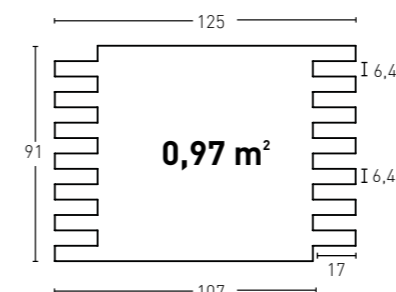

LADRILLO VIEJO

487
E Arcilloso Caleado
EN Clay Whitewashed
FR Argile Caleado
DE Ton Optik Kalk
I Argilloso Sfarinato
NL Klei WhiteWash

488
E Envejecido Caleado
EN Aged Whitewashed
FR Vielli Caleado
DE Vealtet Kalk
I Invecchiato Sfarinato
NL Rood WhiteWash

489
E Junta Oscura Caleado
EN Dark Grout Whitewashed
FR Joint Forcé Caleado
DE Dunkle Fugen Kalk
I Giunta Scura Sfarinato
NL Oker WhiteWash