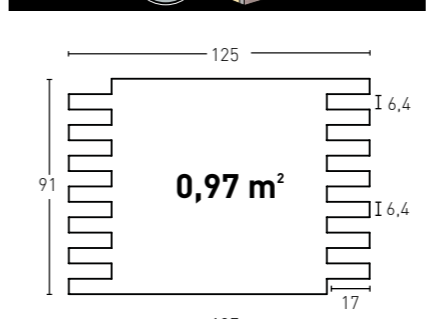

480
E Envejecido
EN Aged
FR Vieilli
DE Vealtet
I Invecchiato
NL Oud Rood

481
E Blanco
EN White
FR Blanc
DE Weiß
I Bianco
NL Wit

483
E Junta Oscura
EN Dark Grout
FR Joint Forcé
DE Dunkle Fugen
I Giunta Scura
NL Oker