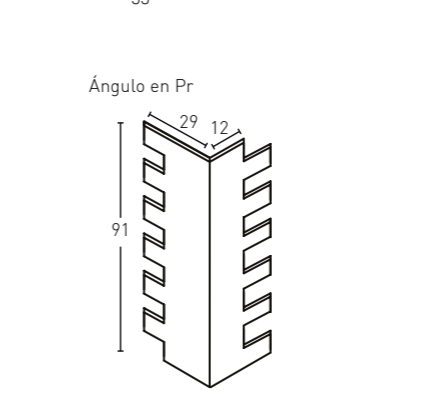

480
E Envejecido
EN Aged
FR Vieilli
DE Vealtet
I Invecchiato
NL Oud Rood

481
E Blanco
EN White
FR Blanc
DE Weiß
I Bianco
NL Wit

483
E Junta Oscura
EN Dark Grout
FR Joint Forcé
DE Dunkle Fugen
I Giunta Scura
NL Oker