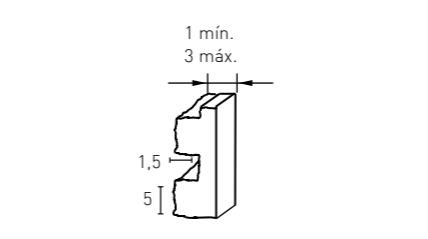

480
E Envejecido
EN Aged
FR Vieilli
DE Vealtet
I Invecchiato
NL Oud Rood

481
E Blanco
EN White
FR Blanc
DE Weiß
I Bianco
NL Wit

483
E Junta Oscura
EN Dark Grout
FR Joint Forcé
DE Dunkle Fugen
I Giunta Scura
NL Oker